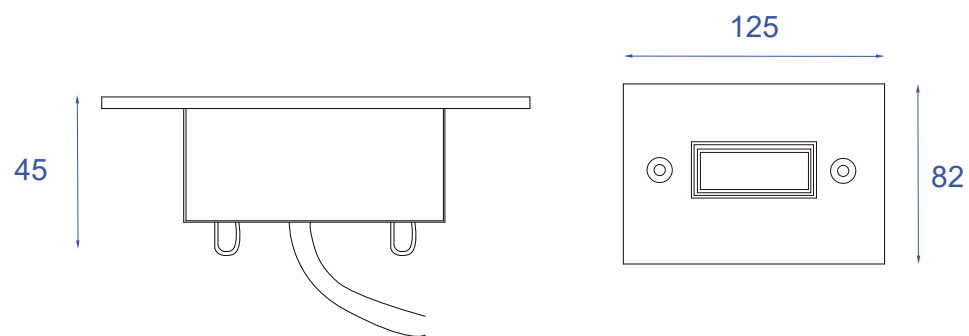

Rua Parapuã, 958 - 02831.001
Freg. do ó - São Paulo - SP - Brasil
Tel +55 (11) 2344-5861
lumivita@lumivita.com.br

M A N U A L D E I N S T A L A Ç Ã O

10.028 Balizador Emb. Externo p/ caixa 4x2

Obrigado por comprar os produtos da Lumivita.

Balizador Embutido LED (máx. 3W). Para caixa de Luz 2"x4".

- Medidas aproximadas em mm.

1 - Corpo

2 - Parafusos

1º - Posicionar o corpo de LED na caixa de luz 2"x4" instalada na parede.