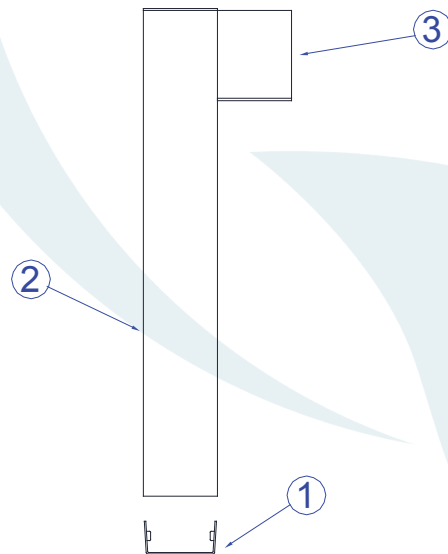

## DESCRIÇÃO

Balizador, para lâmpada par 16 (50W). Constituído em alumínio e foco orientável, acabamento feito através de pintura eletrostática.

## DADOS TÉCNICOS

- Medidas aproximadas em mm.

## COMPONENTES

- 1 - Base
- 2 - Corpo
- 3 - Tubo orientável

## INSTALAÇÃO

3° - Encaixar a lâmpada sem forçar o soquete.

4° - Fixar a tampa no tubo.

1° - Fazer as instalações elétricas.

2° - Fixar a base no local desejado.