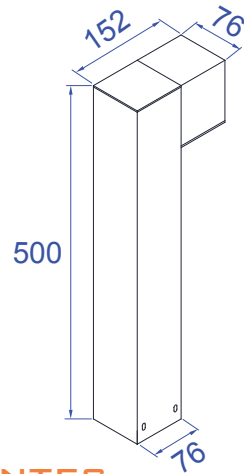

## DESCRIÇÃO

Balizador, para lâmpada par 16 (50W). Constituído em alumínio e foco orientável, acabamento feito através de pintura eletrostática.

## DADOS TÉCNICOS

- Medidas aproximadas em mm.