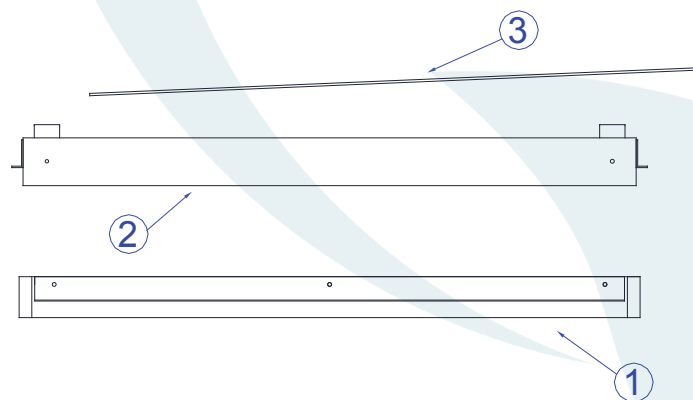

DESCRIÇÃO

Embutido para 2 lâmpadas Fluor. Tubular (máx. 32W). Placa de acrílico, corpo em alumínio injetado com pintura eletrostática.

DADOS TÉCNICOS

- Medidas aproximadas em mm.

COMPONENTES

1 - Corpo

2 - Máscara

3 - Acrílico

INSTALAÇÃO

1º - Coloque o Corpo no nicho, pela posição vertical e na diagonal do nicho.

2º - Com o Corpo posicionado, coloque um pingo de gesso para fixá-lo no nicho e passe gesso na fresta entre o Corpo e o buraco do nicho.

3º - Na Máscara, coloque a placa de acrílico, e depois as lâmpadas no soquete sem forçar. Logo após encaixe a máscara no corpo de forma diagonal.