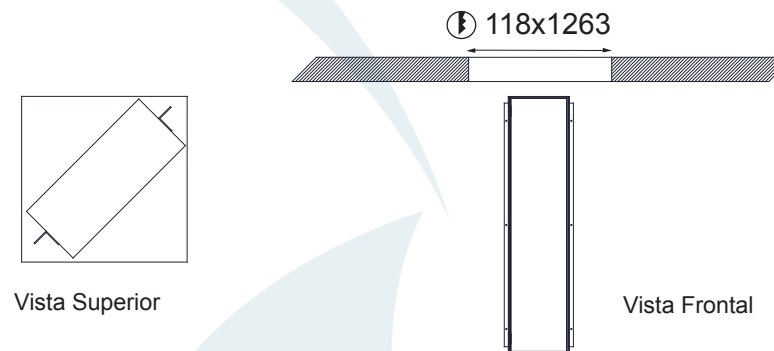

INSTALAÇÃO

1º - Coloque o Corpo no nicho, pela posição vertical e na diagonal do nicho.