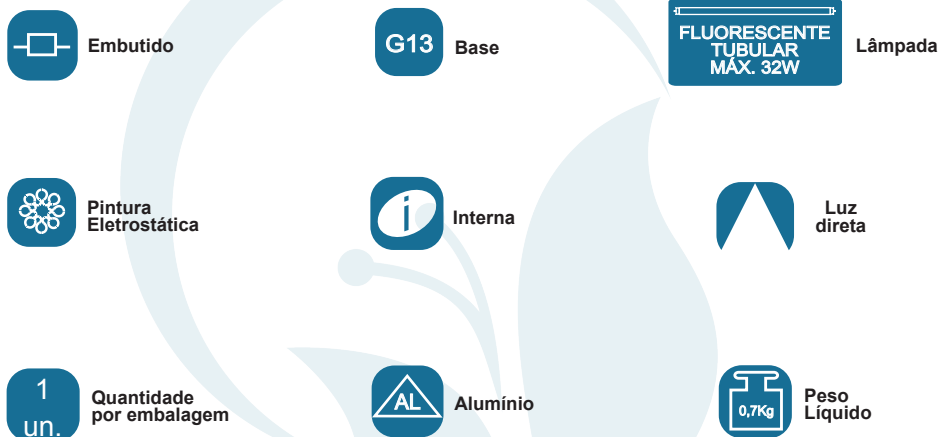

GARANTIA

Esta luminária tem sua qualidade assegurada contra eventuais defeitos de fabricação, que porventura possam ocorrer durante o período de 1(um) ano, contados a partir da data de emissão de nota fiscal de venda ao consumidor.

LEGENDA

Matriz

Rua Parapuã, 958 - 02831.001
Freg. do ó - São Paulo - SP - Brasil
Tel +55 (11) 2344-5861
lumivita@lumivita.com.br

MANUAL DE INSTALAÇÃO