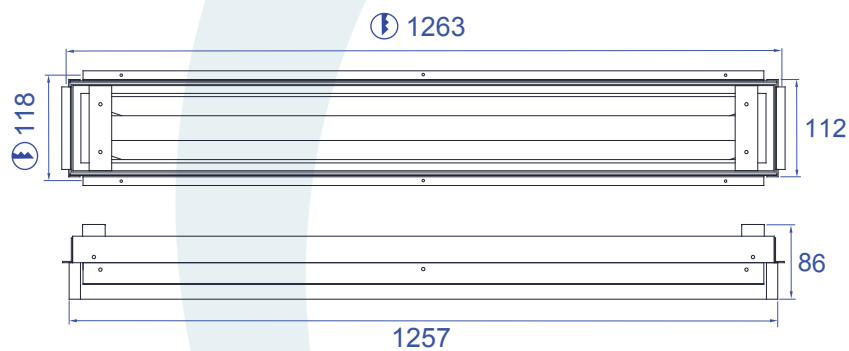

DESCRIÇÃO

Embutido para 2 lâmpadas Fluor. Tubular (máx. 32W). Placa de acrílico, corpo em alumínio injetado com pintura eletrostática.

DADOS TÉCNICOS

- Medidas aproximadas em mm.

COMPONENTES

1 - Corpo

2 - Máscara