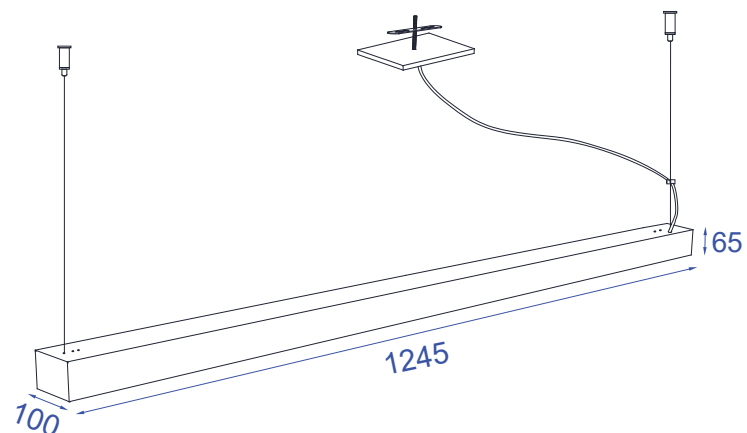

Obrigado por comprar os produtos da Lumivita.

DESCRIÇÃO

Pendente para 2 lâmpadas flúor. tubular eletrônica T8 consumo (max. 32W). Constituído em alumínio, acrílico e acabamento em pintura eletrostática.

DADOS TÉCNICOS

- Medidas aproximadas em mm.

COMPONENTES

INSTALAÇÃO