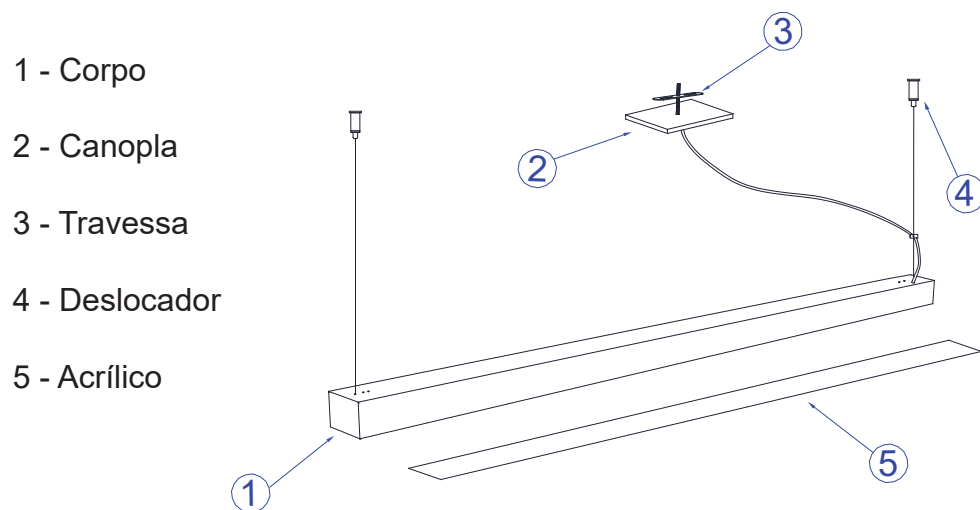

Obrigado por comprar os produtos da Lumivita.

DESCRIÇÃO

Pendente para 2 lâmpadas flúor. tubular eletrônica T8 consumo (max. 32W). Constituído em alumínio, acrílico e acabamento em pintura eletrostática.

DADOS TÉCNICOS

- Medidas aproximadas em mm.

COMPONENTES

INSTALAÇÃO