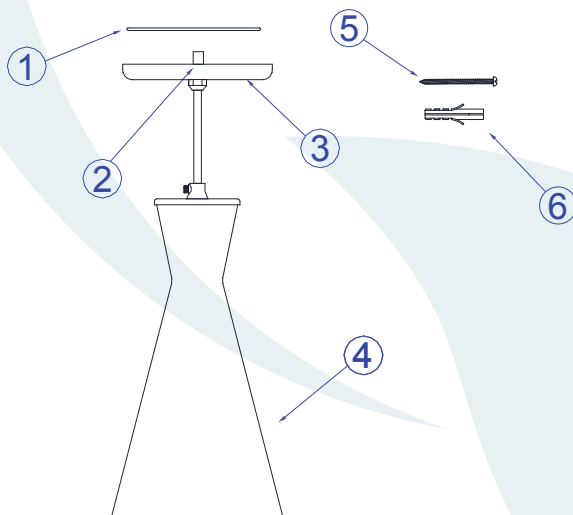

## DESCRIÇÃO

Pendente para lâmpada Fluor. eletrônica, consumo até 20W. Constituído em alumínio, tendo seu acabamento em pintura eletrostática, este pendente acompanha 2 metros de fio.

## DADOS TÉCNICOS

- Medidas aproximadas em mm.

## COMPONENTES

- 1 - Travessa
- 2 - Niple
- 3 - Canopla
- 4 - Cúpula
- 5 - Parafusos
- 6 - Bucha

## INSTALAÇÃO

1º - Posicionar a travessa no teto. Fixando com os parafusos na bucha.

2º - Fixar a travessa no niple da canopla.

3º - Colocar a lâmpada sem forçar o soquete.