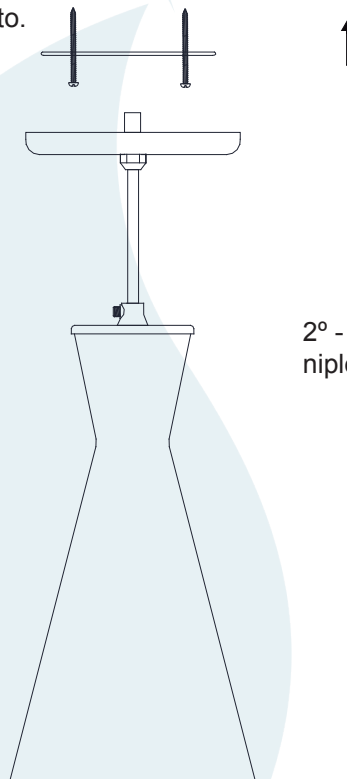

## DESCRIÇÃO

Pendente para lâmpada Fluor. eletrônica, consumo até 20W. Constituído em alumínio, tendo seu acabamento em pintura eletrostática, este pendente acompanha 2 metros de fio.

## DADOS TÉCNICOS

- Medidas aproximadas em mm.

## COMPONENTES

- 1 - Travessa
- 2 - Niple
- 3 - Canopla
- 4 - Cúpula
- 5 - Parafusos
- 6 - Bucha

## INSTALAÇÃO

1º - Posicionar a travessa no teto. Fixando com os parafusos na bucha.

2º - Fixar a travessa no niple da canopla.

3º - Colocar a lâmpada sem forçar o soquete.