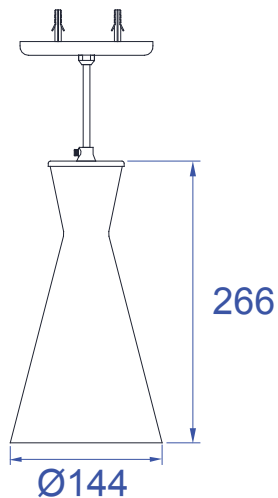

## DESCRIÇÃO

Pendente para lâmpada Fluor. eletrônica, consumo até 20W. Constituído em alumínio, tendo seu acabamento em pintura eletrostática, este pendente acompanha 2 metros de fio.

## DADOS TÉCNICOS

- Medidas aproximadas em mm.

## COMPONENTES

- 1 - Travessa
- 2 - Niple
- 3 - Canopla
- 4 - Cúpula
- 5 - Parafusos
- 6 - Bucha

## INSTALAÇÃO

1º - Posicionar a travessa no teto. Fixando com os parafusos na bucha.

2º - Fixar a travessa no niple da canopla.

3º - Colocar a lâmpada sem forçar o soquete.