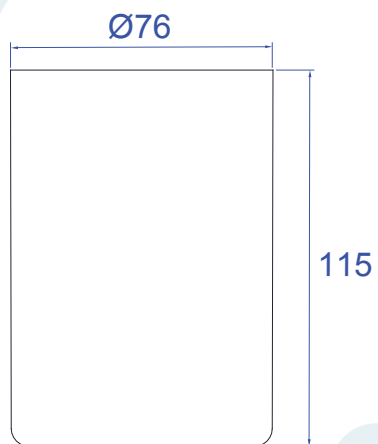

## DESCRIÇÃO

Sobrepor para lâmpada par 20 consumo até 50W. Constituído em alumínio, tendo seu acabamento feito através de pintura eletrostática.

## DADOS TÉCNICOS

- medidas aproximadas em mm.