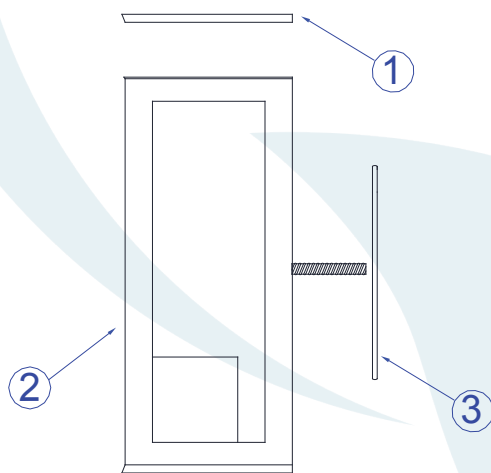

Obrigado por comprar os produtos da Lumivita.

Associação Brasileira da Indústria de Iluminação

ASSOCIAÇÃO DESPORTIVA PARA DEFICIENTES

DESCRIÇÃO

Arandela para lâmpada fluor. eletrônica (Máx. 20W). Constituída em alumínio e vidro, tendo seu acabamento com pintura eletrostática.

DADOS TÉCNICOS

- Medidas aproximadas em mm.

COMPONENTES

- 1 - Tampa
- 2 - Corpo
- 3 - Travessa

INSTALAÇÃO

1º - Posicionar a base na parede e fixar com o parafuso do corpo.

2º - Rosquear a lâmpada sem forçar o soquete.

3º - Encaixar a tampa no corpo para fechar.