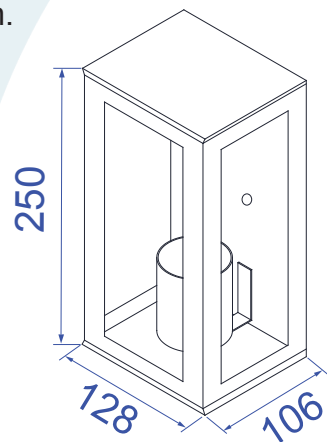

DADOS TÉCNICOS

- Medidas aproximadas em mm.

COMPONENTES

- 1 - Tampa
- 2 - Corpo
- 3 - Travessa

INSTALAÇÃO

1º - Posicionar a base na parede e fixar com o parafuso do corpo.

2º - Rosquear a lâmpada sem forçar o soquete.