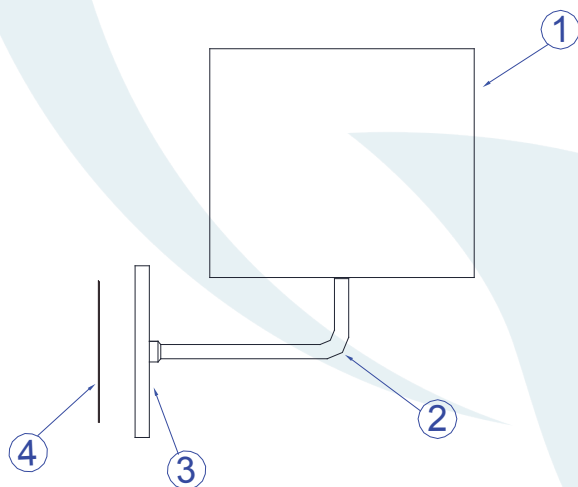

Obrigado por comprar os produtos da Lumivita.

DESCRIÇÃO

Arandela para lâmpada fluorescente eletrônica (max. 20W). Constituída em alumínio cromado e cúpula quadrada em tecido.

DADOS TÉCNICOS

- Medidas aproximadas em mm.

COMPONENTES

- 1 - Cúpula
- 2 - Haste
- 3 - Canopla
- 4 - Travessa
- 5 - Parafusos

INSTALAÇÃO

1° - Fixar a travessa na parede.
E prender a rosca da haste na travessa.

2° - Rosquear a lâmpada sem forçar o soquete.