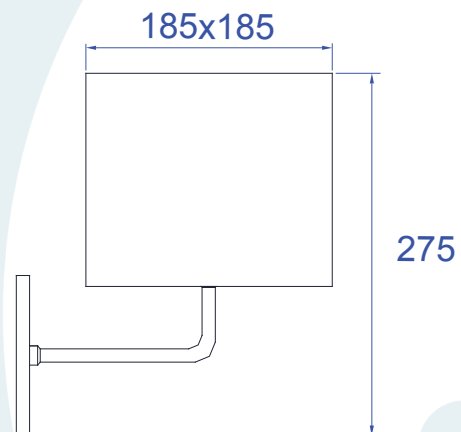

Obrigado por comprar os produtos da Lumivita.

DESCRIÇÃO

Arandela para lâmpada fluorescente eletrônica (max. 20W). Constituída em alumínio cromado e cúpula quadrada em tecido.

DADOS TÉCNICOS

- Medidas aproximadas em mm.

COMPONENTES

- 1 - Cúpula
- 2 - Haste
- 3 - Canopla
- 4 - Travessa
- 5 - Parafusos

INSTALAÇÃO

1° - Fixar a travessa na parede.
E prender a rosca da haste na travessa.

2° - Rosquear a lâmpada sem forçar o soquete.