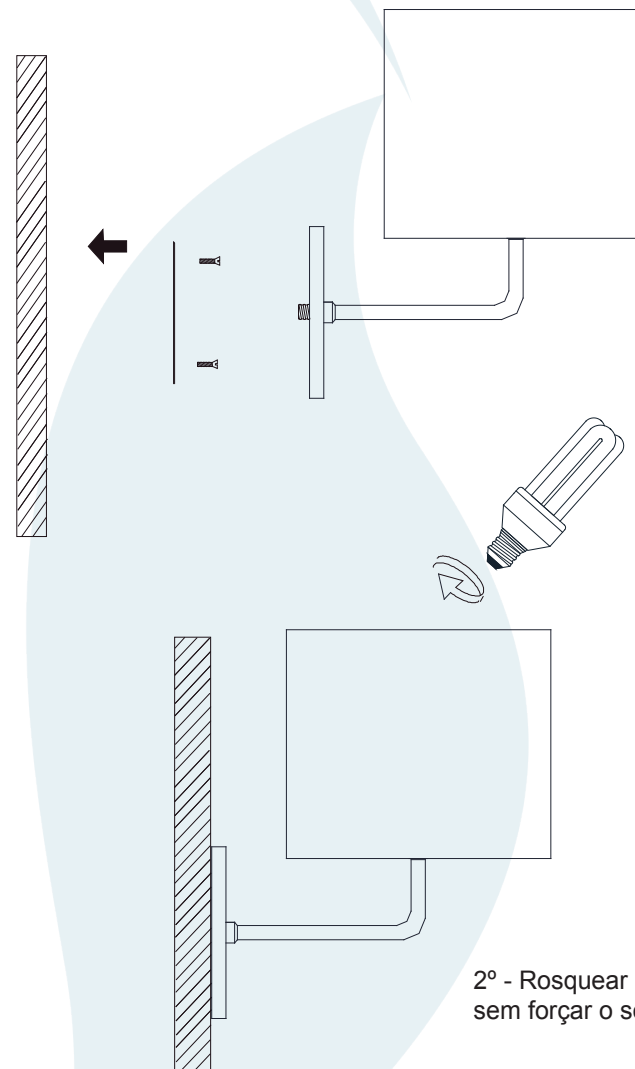

Obrigado por comprar os produtos da Lumivita.

DESCRIÇÃO

Arandela para lâmpada fluorescente eletrônica (max. 20W). Constituída em alumínio cromado e cúpula quadrada em tecido.

DADOS TÉCNICOS

- Medidas aproximadas em mm.

COMPONENTES

- 1 - Cúpula
- 2 - Haste
- 3 - Canopla
- 4 - Travessa
- 5 - Parafusos

INSTALAÇÃO

1° - Fixar a travessa na parede.
E prender a rosca da haste na travessa.

2° - Rosquear a lâmpada sem forçar o soquete.