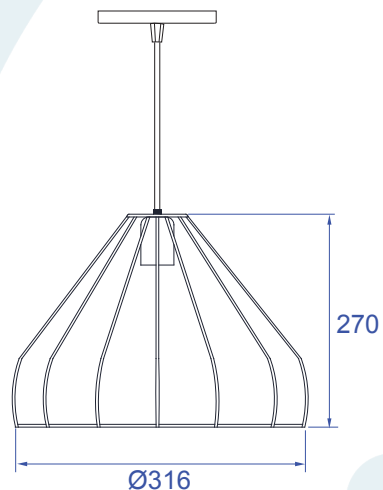

Obrigado por comprar os produtos da Lumivita.

DESCRIÇÃO

Pendente para lâmpada filamento de carbono consumo (max.40W).
Constituído em aço aramado, tendo seu acabamento em pintura eletrostática.

DADOS TÉCNICOS

- Medidas aproximadas em mm.

COMPONENTES

- 1 - Travessa
- 2 - Canopla
- 3 - Cabo
- 4 - Corpo

INSTALAÇÃO