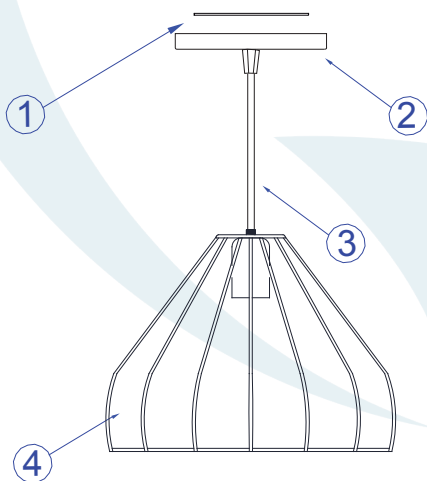

Obrigado por comprar os produtos da Lumivita.

DESCRIÇÃO

Pendente para lâmpada filamento de carbono consumo (max.40W).
Constituído em aço aramado, tendo seu acabamento em pintura eletrostática.

DADOS TÉCNICOS

- Medidas aproximadas em mm.

COMPONENTES

- 1 - Travessa
- 2 - Canopla
- 3 - Cabo
- 4 - Corpo

INSTALAÇÃO