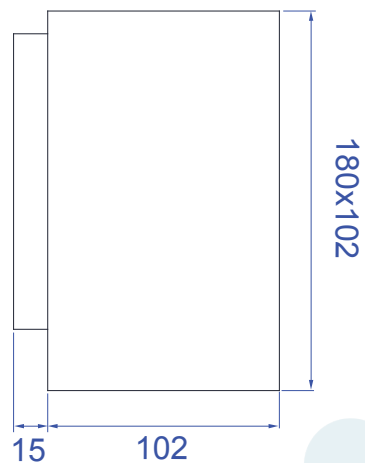

Obrigado por comprar os produtos da Lumivita.

DESCRIÇÃO

Arandela para lâmpada fluorescente (máx. 15W). Constituída em alumínio e vidro, tendo seu acabamento em pintura eletrostática.

DADOS TÉCNICOS

- Medidas aproximadas em mm.

COMPONENTES

- 1 - Canopla
- 2 - Vidro
- 3 - Tubo

INSTALAÇÃO

1° - Posicionar a base na parede.

2° - Encaixar a canopla com o tubo na base.

3° - Encaixar a lâmpada sem forçar o soquete.