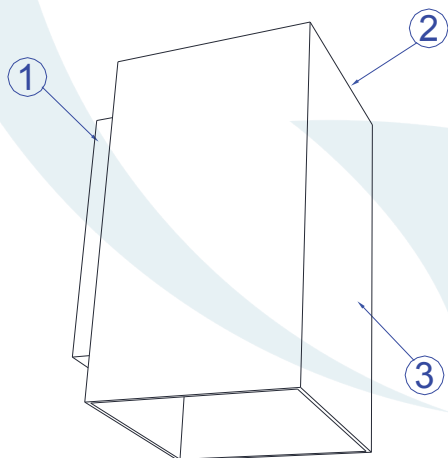

Obrigado por comprar os produtos da Lumivita.

DESCRIÇÃO

Arandela para lâmpada fluorescente (máx. 15W). Constituída em alumínio e vidro, tendo seu acabamento em pintura eletrostática.

DADOS TÉCNICOS

- Medidas aproximadas em mm.

COMPONENTES

- 1 - Canopla
- 2 - Vidro
- 3 - Tubo

INSTALAÇÃO

1° - Posicionar a base na parede.

2° - Encaixar a canopla com o tubo na base.

3° - Encaixar a lâmpada sem forçar o soquete.