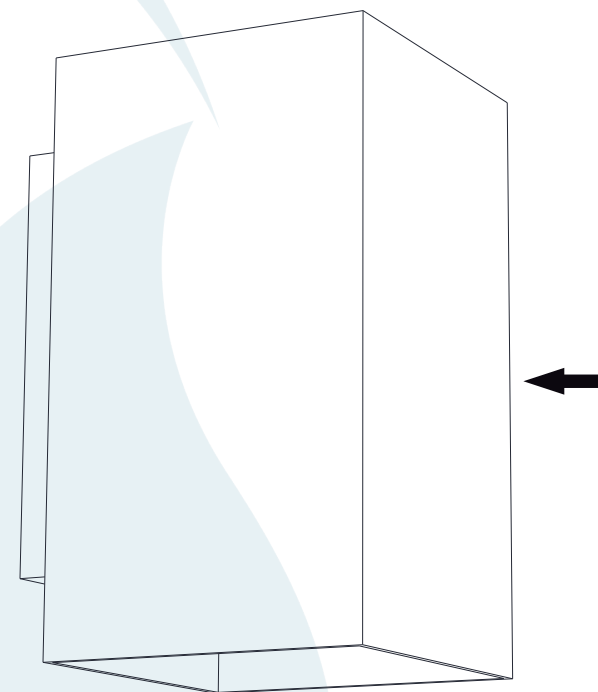

Obrigado por comprar os produtos da Lumivita.

DESCRIÇÃO

Arandela para lâmpada fluorescente (máx. 15W). Constituída em alumínio e vidro, tendo seu acabamento em pintura eletrostática.

DADOS TÉCNICOS

- Medidas aproximadas em mm.

COMPONENTES

- 1 - Canopla
- 2 - Vidro
- 3 - Tubo

INSTALAÇÃO

1° - Posicionar a base na parede.

2° - Encaixar a canopla com o tubo na base.

3° - Encaixar a lâmpada sem forçar o soquete.