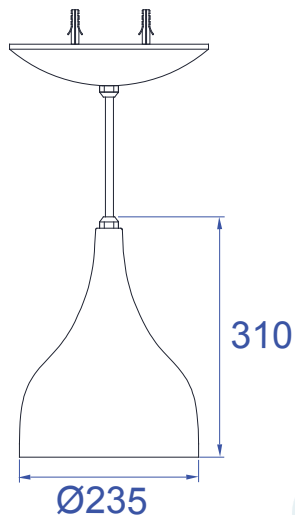

Obrigado por comprar os produtos da Lumivita.

DESCRIÇÃO

Pendente para lâmpada Fluor. eletrônica, consumo até 20W. Constituído em alumínio, tendo seu acabamento em pintura eletrostática, este pendente acompanha 2 metros de fio.

DADOS TÉCNICOS

- Medidas aproximadas em mm.

COMPONENTES

- 1 - Travessa
- 2 - Niple
- 3 - Canopla
- 4 - Cúpula
- 5 - Parafusos
- 6 - Bucha

INSTALAÇÃO

1º - Posicionar a travessa no teto. Fixando com os parafusos na bucha.

2º - Fixar a travessa no niple da canopla.

3º - Colocar a lâmpada sem forçar o soquete.