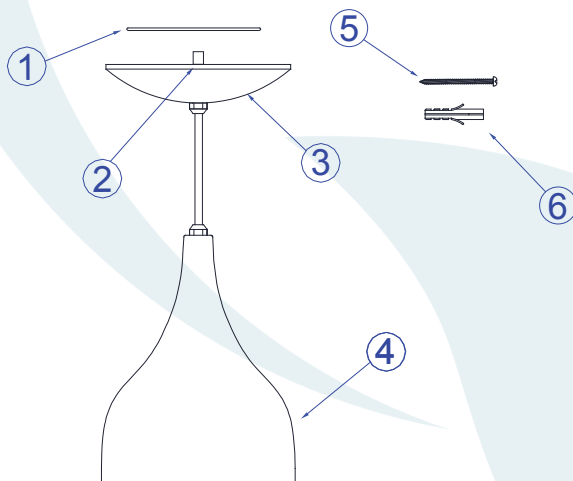

Obrigado por comprar os produtos da Lumivita.

DESCRIÇÃO

Pendente para lâmpada Fluor. eletrônica, consumo até 20W. Constituído em alumínio, tendo seu acabamento em pintura eletrostática, este pendente acompanha 2 metros de fio.

DADOS TÉCNICOS

- Medidas aproximadas em mm.

COMPONENTES

- 1 - Travessa
- 2 - Niple
- 3 - Canopla
- 4 - Cúpula
- 5 - Parafusos
- 6 - Bucha

INSTALAÇÃO

1º - Posicionar a travessa no teto. Fixando com os parafusos na bucha.

2º - Fixar a travessa no niple da canopla.

3º - Colocar a lâmpada sem forçar o soquete.