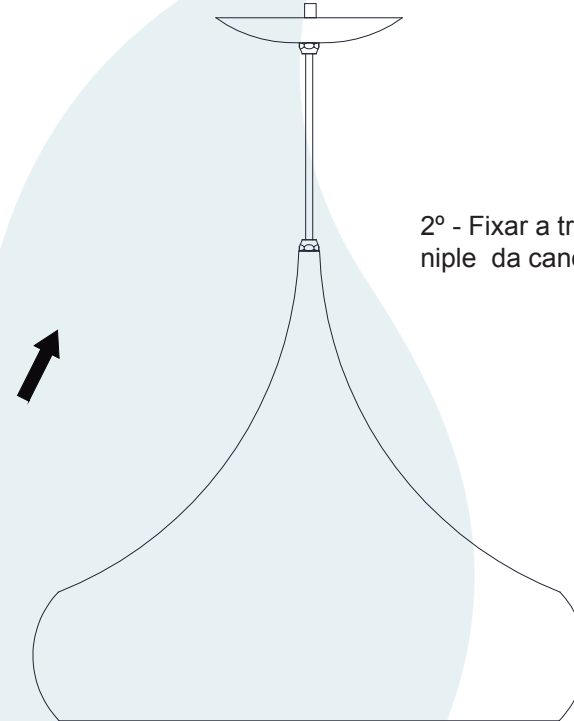

## DADOS TÉCNICOS

- Medidas aproximadas em mm.

## COMPONENTES

- 1 - Travessa
- 2 - Niple
- 3 - Canopla
- 4 - Cúpula
- 5 - Parafusos
- 6 - Bucha

## INSTALAÇÃO

1º - Posicionar a travessa no teto. Fixando com os parafusos na bucha.

2º - Fixar a travessa no niple da canopla.

3º - Colocar a lâmpada sem forçar o soquete.