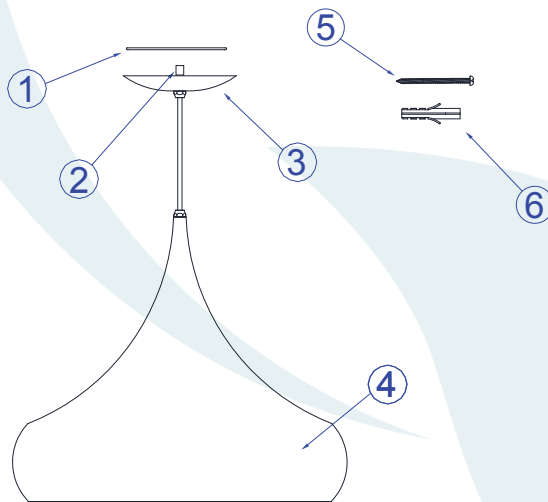

## DESCRIÇÃO

Pendente para lâmpada Fluor. eletrônica, consumo até 20W. Constituído em alumínio, tendo seu acabamento em pintura eletrostática, este pendente acompanha 2 metros de fio.

## DADOS TÉCNICOS

- Medidas aproximadas em mm.

## COMPONENTES

- 1 - Travessa
- 2 - Niple
- 3 - Canopla
- 4 - Cúpula
- 5 - Parafusos
- 6 - Bucha

## INSTALAÇÃO

1º - Posicionar a travessa no teto. Fixando com os parafusos na bucha.

2º - Fixar a travessa no niple da canopla.

3º - Colocar a lâmpada sem forçar o soquete.