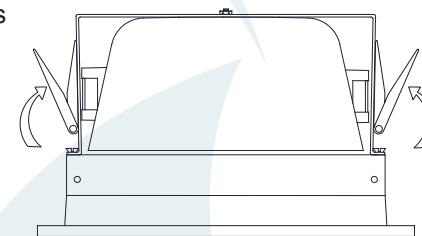

- Medidas aproximadas em mm.

COMPONENTES

- 1 - Aro
- 2 - Refletor
- 3 - Mola de Fixação
- 4 - Vidro

INSTALAÇÃO

1° - Fazer as instalações elétricas.

2° - Fechar as molas e inserir na abertura e fixar a luminária no nicho.