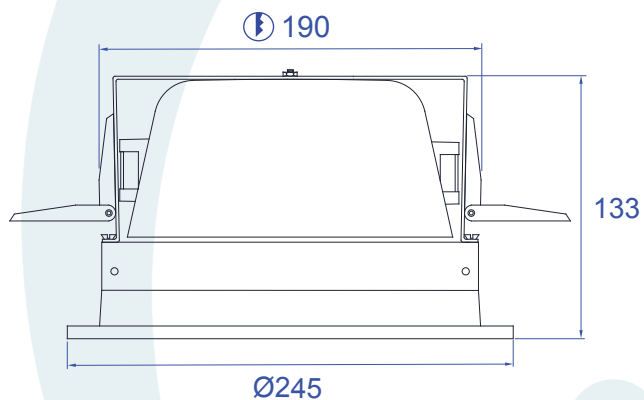

DESCRIÇÃO

Embutido fixo para 2 lâmpadas fluorescentes twister (máx. 20W).
Constituído em alumínio injetado, vidro jateado e refletor metalizado,
tendo seu acabamento em pintura eletrostática.

DADOS TÉCNICOS

- Medidas aproximadas em mm.

COMPONENTES

- 1 - Aro
- 2 - Refletor
- 3 - Mola de Fixação
- 4 - Vidro

INSTALAÇÃO

1° - Fazer as instalações elétricas.

2° - Fechar as molas e inserir na abertura e fixar a luminária no nicho.