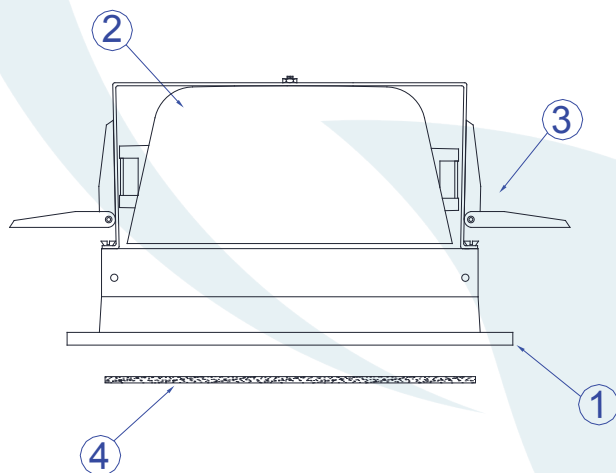

DESCRIÇÃO

Embutido fixo para 2 lâmpadas fluorescentes twister (máx. 20W).
Constituído em alumínio injetado, vidro jateado e refletor metalizado,
tendo seu acabamento em pintura eletrostática.

DADOS TÉCNICOS

- Medidas aproximadas em mm.

COMPONENTES

- 1 - Aro
- 2 - Refletor
- 3 - Mola de Fixação
- 4 - Vidro

INSTALAÇÃO

1° - Fazer as instalações elétricas.

2° - Fechar as molas e inserir na abertura e fixar a luminária no nicho.