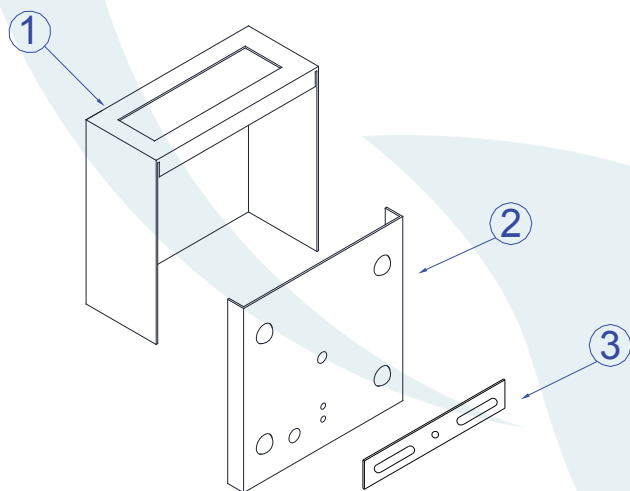

DESCRIÇÃO

Arandela para lâmpada halopin (Máx. 40W). Constituída em latão e alumínio, tendo seu acabamento com pintura eletrostática. Uso externo.

DADOS TÉCNICOS

- Medidas aproximadas em mm.

COMPONENTES

1 - Corpo

2 - Base

3 - Travessa

INSTALAÇÃO

1º - Posicionar a travessa no local a ser instalado e fixar com o parafuso.

2º - Encaixar a lâmpada sem forçar o bulbo.

3º - Encaixar o corpo na base.