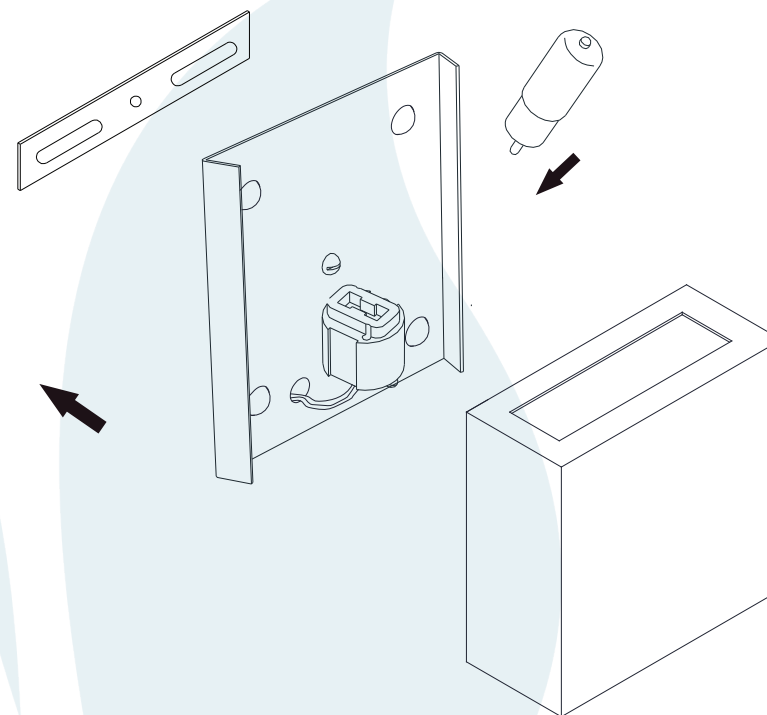

DESCRIÇÃO

Arandela para lâmpada halopin (Máx. 40W). Constituída em latão e alumínio, tendo seu acabamento com pintura eletrostática. Uso externo.

DADOS TÉCNICOS

- Medidas aproximadas em mm.

COMPONENTES

1 - Corpo

2 - Base

3 - Travessa

INSTALAÇÃO

1º - Posicionar a travessa no local a ser instalado e fixar com o parafuso.

2º - Encaixar a lâmpada sem forçar o bulbo.

3º - Encaixar o corpo na base.