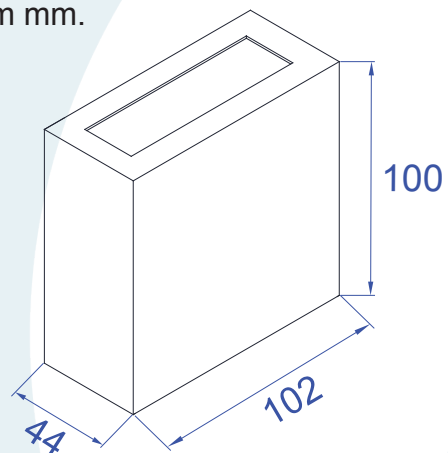

DESCRIÇÃO

Arandela para lâmpada halopin (Máx. 40W). Constituída em latão e alumínio, tendo seu acabamento com pintura eletrostática. Uso externo.

DADOS TÉCNICOS

- Medidas aproximadas em mm.

COMPONENTES

1 - Corpo