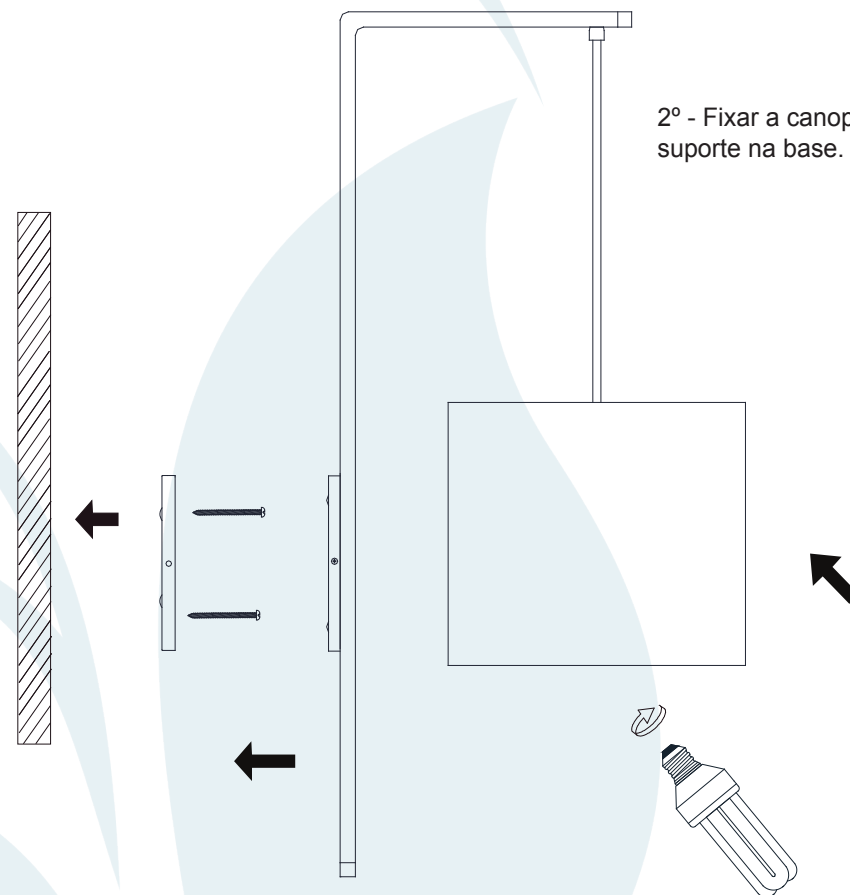

DESCRIÇÃO

Arandela para lâmpada fluorescente eletrônica (max. 15W). Constituída em alumínio e tecido. Tendo seu acabamento em pintura eletrostática.

DADOS TÉCNICOS

- Medidas aproximadas em mm.

COMPONENTES

- 1 - Base
- 2 - Canopla
- 3 - Suporte
- 4 - Cúpula
- 5 - Parafuso
- 6 - Bucha

INSTALAÇÃO

1º - Fixar a base na parede, com os parafusos e bucha.

2º - Fixar a canopla com o suporte na base.

3º - Rosquear a lâmpada sem forçar o soquete.