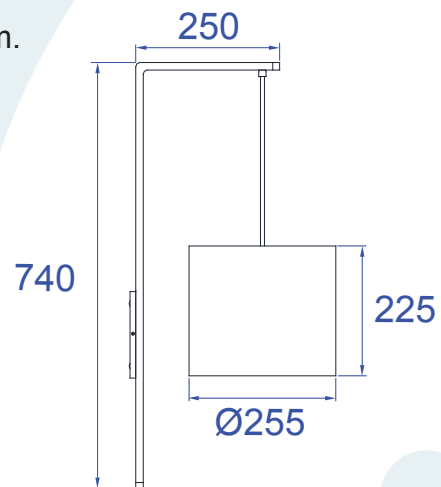

DESCRIÇÃO

Arandela para lâmpada fluorescente eletrônica (max. 15W). Constituída em alumínio e tecido. Tendo seu acabamento em pintura eletrostática.

DADOS TÉCNICOS

- Medidas aproximadas em mm.

COMPONENTES

- 1 - Base
- 2 - Canopla
- 3 - Suporte
- 4 - Cúpula
- 5 - Parafuso
- 6 - Bucha

INSTALAÇÃO

1º - Fixar a base na parede, com os parafusos e bucha.

2º - Fixar a canopla com o suporte na base.

3º - Rosquear a lâmpada sem forçar o soquete.