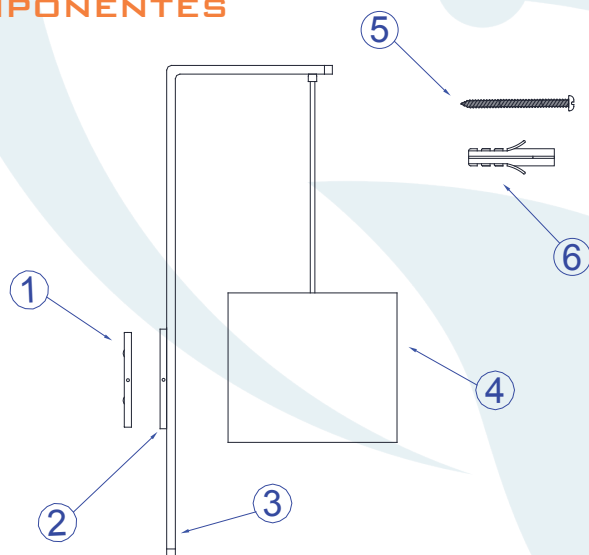

DESCRIÇÃO

Arandela para lâmpada fluorescente eletrônica (max. 15W). Constituída em alumínio e tecido. Tendo seu acabamento em pintura eletrostática.

DADOS TÉCNICOS

- Medidas aproximadas em mm.

COMPONENTES

- 1 - Base
- 2 - Canopla
- 3 - Suporte
- 4 - Cúpula
- 5 - Parafuso
- 6 - Bucha

INSTALAÇÃO

1º - Fixar a base na parede, com os parafusos e bucha.

2º - Fixar a canopla com o suporte na base.

3º - Rosquear a lâmpada sem forçar o soquete.