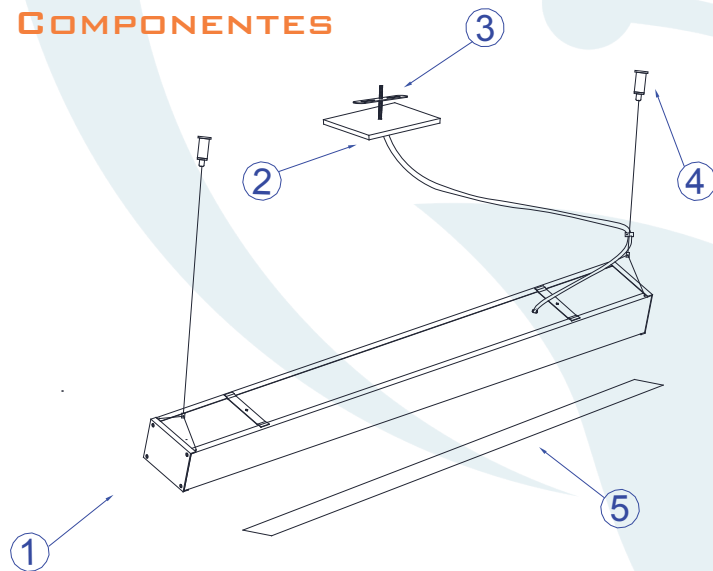

## DESCRIÇÃO

Pendente para 02 lâmpadas flúor. tubular eletrônica T8 consumo (max. 16W). Constituído em alumínio, acrílico leitoso e acabamento em pintura eletrostática.

## DADOS TÉCNICOS

- Medidas aproximadas em mm.

## COMPONENTES

- 1 - Corpo
- 2 - Canopla
- 3 - Travessa
- 4 - Deslocador
- 5 - Acrílico

## INSTALAÇÃO

1º - Posicionar a travessa no teto.

2º - Fixar os deslocadores no teto com os parafusos e buchas.

3º - Fixar a canopla na travessa.

4º - Encaixar as lâmpadas sem forçar o soquete e por fim o acrílico.