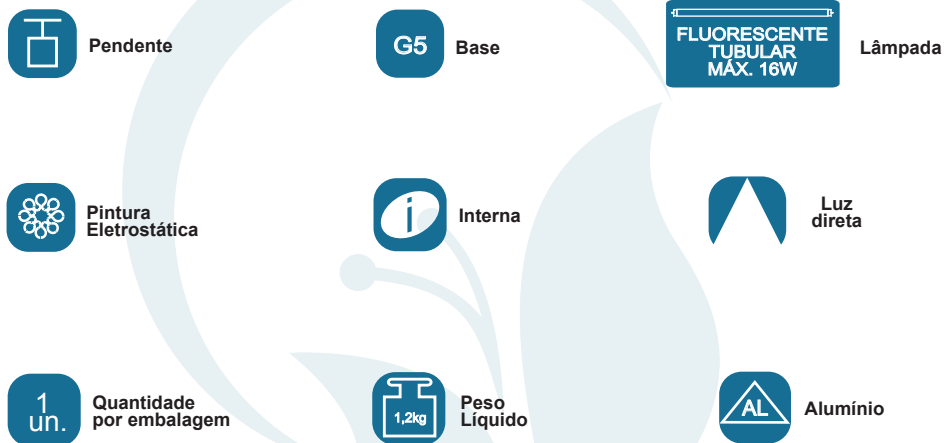

GARANTIA

Esta luminária tem sua qualidade assegurada contra eventuais defeitos de fabricação, que porventura possam ocorrer durante o período de 1(um) ano, contados a partir da data de emissão de nota fiscal de venda ao consumidor.

LEGENDA

Matriz
Rua Parapuã, 958 - 02831.001
Freg. do ó - São Paulo - SP - Brasil
Tel +55 (11) 2344-5861
lumivita@lumivita.com.br

MANUAL DE INSTALAÇÃO