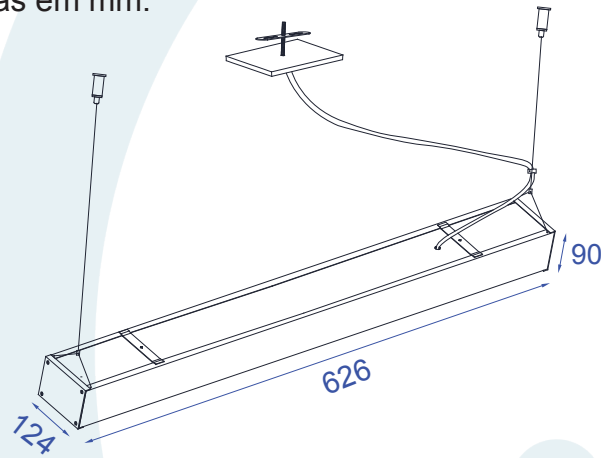

## 60070/14 Pendente Decken I

Obrigado por comprar os produtos da Lumivita.

## DADOS TÉCNICOS

- Medidas aproximadas em mm.