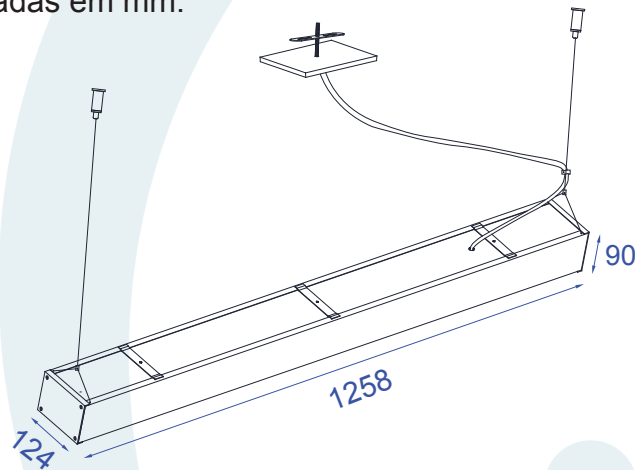

LEGENDA

Matriz
Rua Parapuã, 958 - 02831.001
Freg. do ó - São Paulo - SP - Brasil
Tel +55 (11) 2344-5861
lumivita@lumivita.com.br

04 Pendente Decken

MANUAL DE INSTALAÇÃO

60063/13 Pendente Decken

Obrigado por comprar os produtos da Lumivita.

DESCRIÇÃO

Pendente para 02 lâmpadas flúor. tubular eletrônica T5 consumo (max. 28W). Constituído em alumínio, acrílico leitoso e acabamento em pintura eletrostática.

DADOS TÉCNICOS

- Medidas aproximadas em mm.

COMPONENTES

- 1 - Corpo
- 2 - Canopla
- 3 - Travessa
- 4 - Deslocador
- 5 - Acrílico

INSTALAÇÃO

1º - Posicionar a travessa no teto.

2º - Fixar os deslocadores no teto com os parafusos e buchas.

3º - Fixar a canopla na travessa.