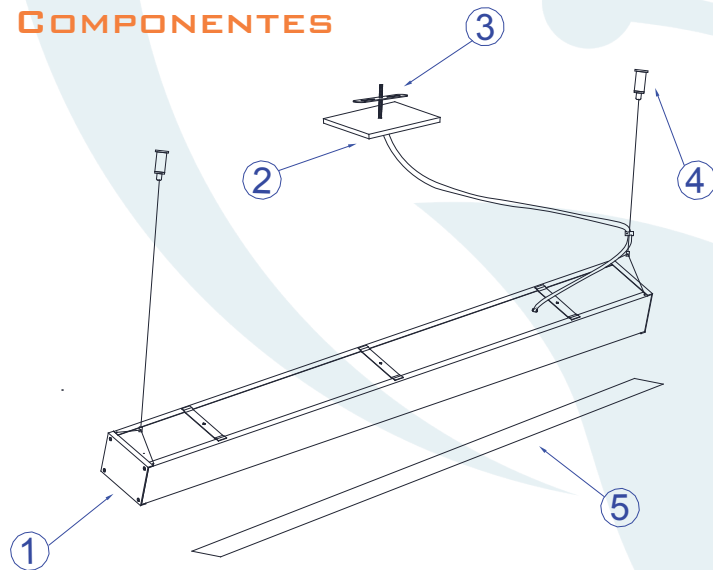

DESCRIÇÃO

Pendente para 02 lâmpadas flúor. tubular eletrônica T5 consumo (max. 28W). Constituído em alumínio, acrílico leitoso e acabamento em pintura eletrostática.

DADOS TÉCNICOS

- Medidas aproximadas em mm.

COMPONENTES

- 1 - Corpo
- 2 - Canopla
- 3 - Travessa
- 4 - Deslocador
- 5 - Acrílico

INSTALAÇÃO

1º - Posicionar a travessa no teto.

2º - Fixar os deslocadores no teto com os parafusos e buchas.

3º - Fixar a canopla na travessa.