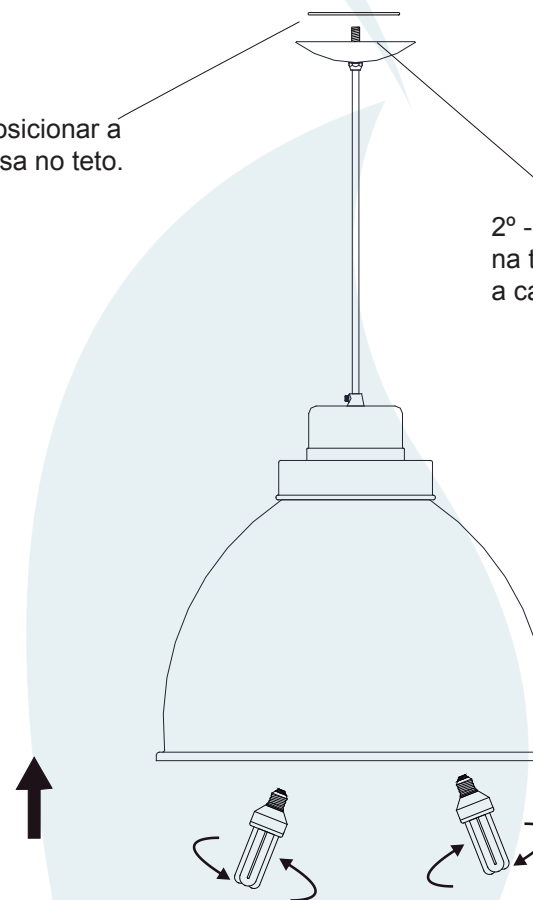

DADOS TÉCNICOS

- Medidas aproximadas em mm.

COMPONENTES

- 1 - Travessa
- 2 - Niple
- 3 - Canopla
- 4 - Cabo de aço
- 5 - Cúpula

INSTALAÇÃO

1° - Posicionar a travessa no teto.

2° - Rosquear o niple na travessa para fixar a canopla.

3° - Rosquear as lâmpadas sem forçar o soquete.