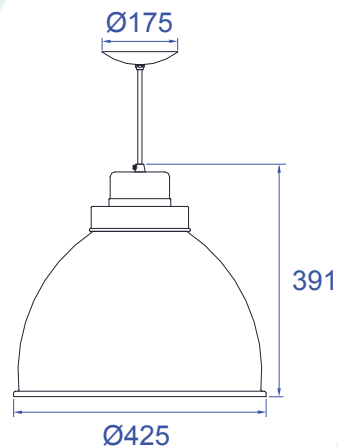

DADOS TÉCNICOS

- Medidas aproximadas em mm.

COMPONENTES

- 1 - Travessa
- 2 - Niple
- 3 - Canopla
- 4 - Cabo de aço
- 5 - Cúpula

INSTALAÇÃO

1° - Posicionar a travessa no teto.

2° - Rosquear o niple na travessa para fixar a canopla.