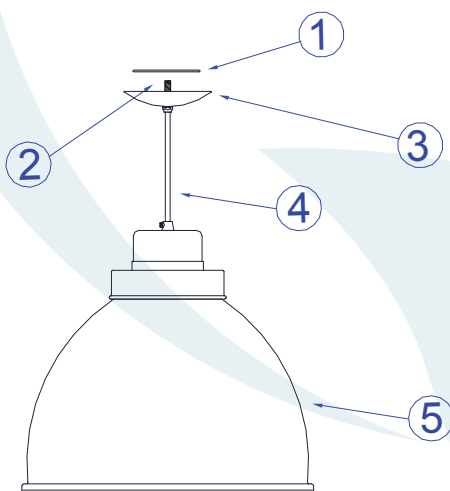

60069/1 Pendente Konkaven II

Obrigado por comprar os produtos da Lumivita.

 **Abilux**
Associação Brasileira da Indústria de Iluminação

 **ADD**
ASSOCIAÇÃO DESPORTIVA PARA DEFICIENTES

DESCRIÇÃO

Pendente para 02 lâmpadas flúor. eletrônico (max. 20W). Constituído em alumínio, tendo seu acabamento em pintura eletrostática.

DADOS TÉCNICOS

- Medidas aproximadas em mm.

COMPONENTES

- 1 - Travessa
- 2 - Niple
- 3 - Canopla
- 4 - Cabo de aço
- 5 - Cúpula

INSTALAÇÃO

1° - Posicionar a travessa no teto.

2° - Rosquear o niple na travessa para fixar a canopla.