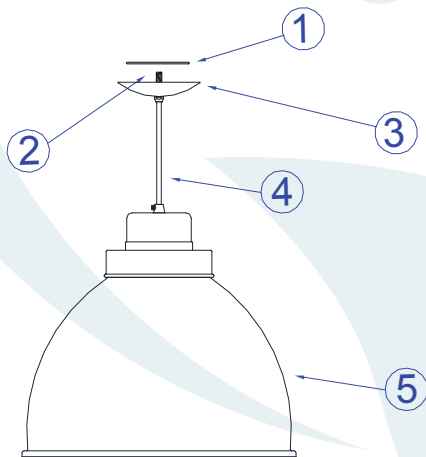

## DESCRIÇÃO

Pendente para lâmpada flúor. eletrônico (max. 20W). Constituído em cúpula de alumínio, tendo seu acabamento em pintura eletrostática.

## DADOS TÉCNICOS

- Medidas aproximadas em mm.

## COMPONENTES

- 1 - Travessa
- 2 - Niple
- 3 - Canopla
- 4 - Cabo de aço
- 5 - Cúpula Al.

## INSTALAÇÃO

1° - Posicionar a travessa no teto.

2° - Rosquear o niple na travessa para fixar a canopla.

3° - Rosquear a lâmpada sem forçar o soquete.