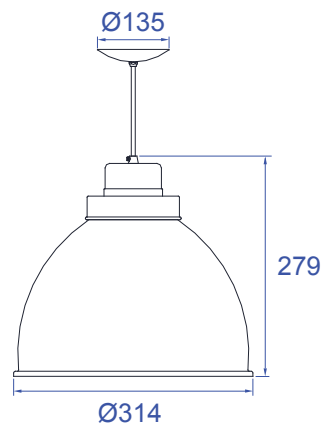

## DESCRIÇÃO

Pendente para lâmpada flúor. eletrônico (max. 20W). Constituído em cúpula de alumínio, tendo seu acabamento em pintura eletrostática.

## DADOS TÉCNICOS

- Medidas aproximadas em mm.