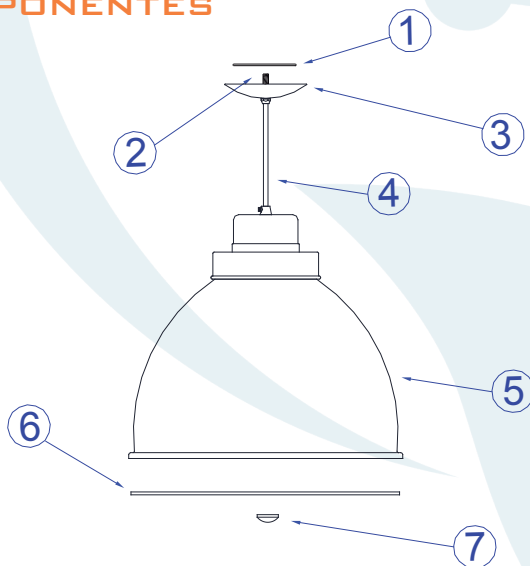

## DESCRIÇÃO

Pendente para 02 lâmpadas flúor. eletrônica (max. 20W). Constituído em alumínio, tendo seu acabamento em pintura eletrostática e tampo de acrílico.

## DADOS TÉCNICOS

- Medidas aproximadas em mm.

## COMPONENTES

- 1 - Travessa
- 2 - Niple
- 3 - Canopla
- 4 - Cabo de aço
- 5 - Cúpula
- 6 - Acrílico
- 7 - Botão de fixação

## INSTALAÇÃO

1° - Posicionar a travessa no teto.

2° - Rosquear o niple na travessa para fixar a canopla.

3° - Rosquear as lâmpadas sem forçar o soquete.

4° - Inserir o acrílico e fixar com o botão.