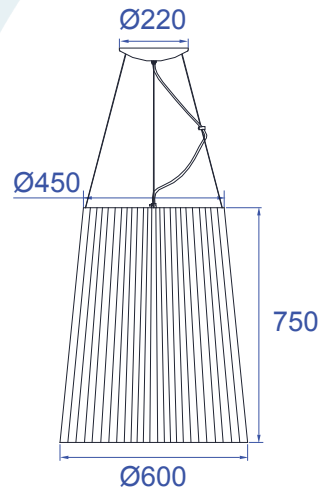

DADOS TÉCNICOS

- Medidas aproximadas em mm.

COMPONENTES

- 1 - Travessa
- 2 - Niple
- 3 - Canopla
- 4 - Cabo de aço
- 5 - Cúpula

INSTALAÇÃO

1° - Posicionar a travessa no teto.

2° - Rosquear o niple na travessa para fixar a canopla.