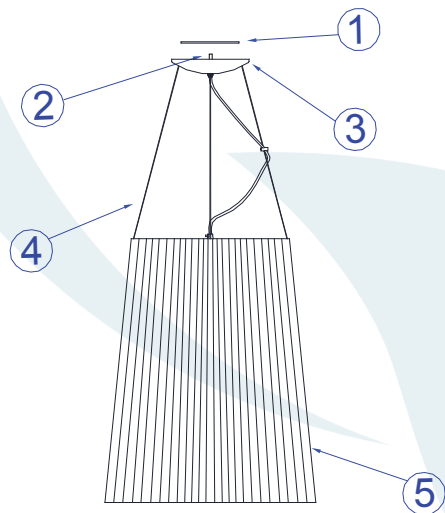

Obrigado por comprar os produtos da Lumivita.

Abilux
Associação Brasileira da Indústria de Iluminação

ASSOCIAÇÃO DESPORTIVA PARA DEFICIENTES

DESCRIÇÃO

Pendente para 3 lâmpadas flúor. eletrônica (max. 20W). Constituído em cúpula em tecido cônico voal ondulado e alumínio, tendo seu acabamento em pintura eletrostática.

DADOS TÉCNICOS

- Medidas aproximadas em mm.

COMPONENTES

- 1 - Travessa
- 2 - Niple
- 3 - Canopla
- 4 - Cabo de aço
- 5 - Cúpula

INSTALAÇÃO

1° - Posicionar a travessa no teto.

2° - Rosquear o niple na travessa para fixar a canopla.