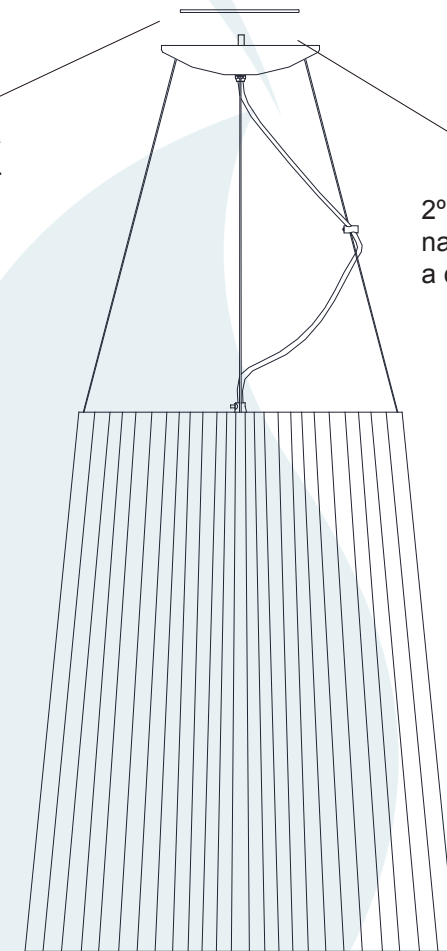

DADOS TÉCNICOS

- Medidas aproximadas em mm.

COMPONENTES

- 1 - Travessa
- 2 - Niple
- 3 - Canopla
- 4 - Cabo de aço
- 5 - Cúpula

INSTALAÇÃO

1° - Posicionar a travessa no teto.

2° - Rosquear o niple na travessa para fixar a canopla.