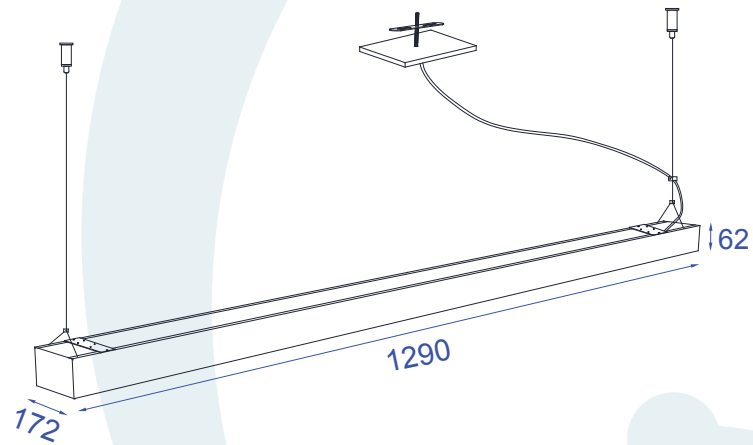

Abilux
Associação Brasileira da Indústria de Iluminação

ADD
ASSOCIAÇÃO DESPORTIVA PARA DEFICIENTES

DESCRIÇÃO

Pendente para 02 lâmpadas flúor. tubular eletrônica T8 consumo (max. 32W). Constituído em aço, acrílico leitoso e acabamento em pintura eletrostática.

DADOS TÉCNICOS

- Medidas aproximadas em mm.

COMPONENTES

- 1 - Corpo
- 2 - Canopla
- 3 - Travessa
- 4 - Deslocador
- 5 - Acrílico

INSTALAÇÃO

1° - Posicionar a travessa no teto.

2° - Fixar os deslocadores no teto com os parafusos e buchas.