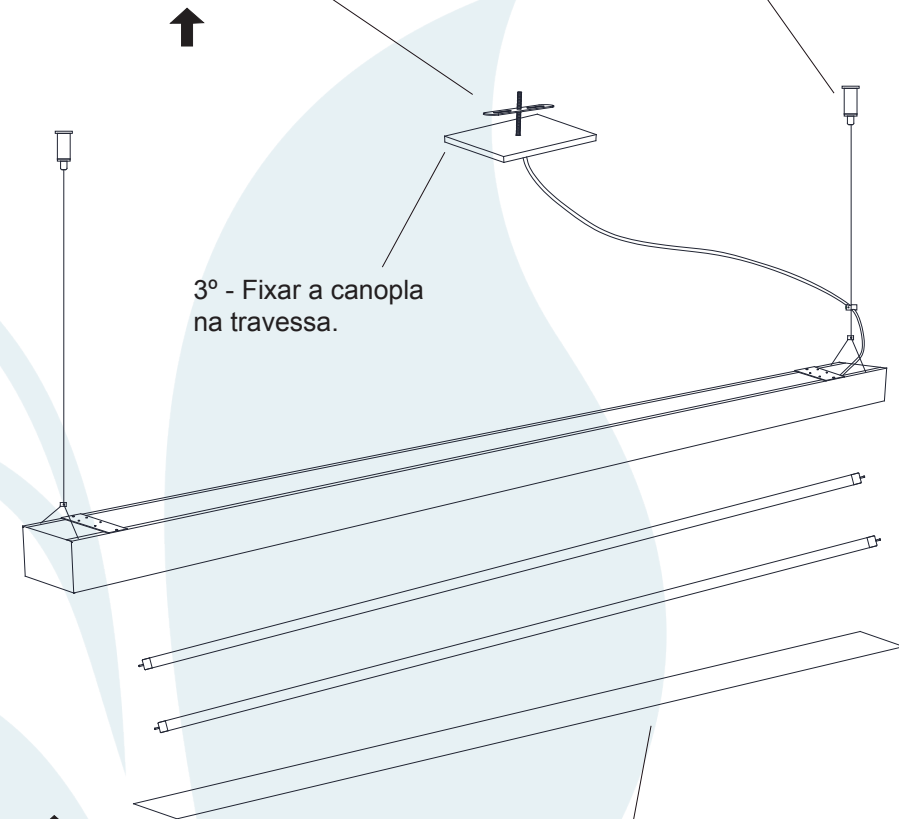

Abilux
Associação Brasileira da Indústria de Iluminação

ADD
ASSOCIAÇÃO DESPORTIVA PARA DEFICIENTES

DESCRIÇÃO

Pendente para 02 lâmpadas flúor. tubular eletrônica T8 consumo (max. 32W). Constituído em aço, acrílico leitoso e acabamento em pintura eletrostática.

DADOS TÉCNICOS

- Medidas aproximadas em mm.

COMPONENTES

- 1 - Corpo
- 2 - Canopla
- 3 - Travessa
- 4 - Deslocador
- 5 - Acrílico

INSTALAÇÃO

1° - Posicionar a travessa no teto.

2° - Fixar os deslocadores no teto com os parafusos e buchas.

3° - Fixar a canopla na travessa.

4° - Encaixar as lâmpadas sem forçar o soquete e por fim o acrílico.