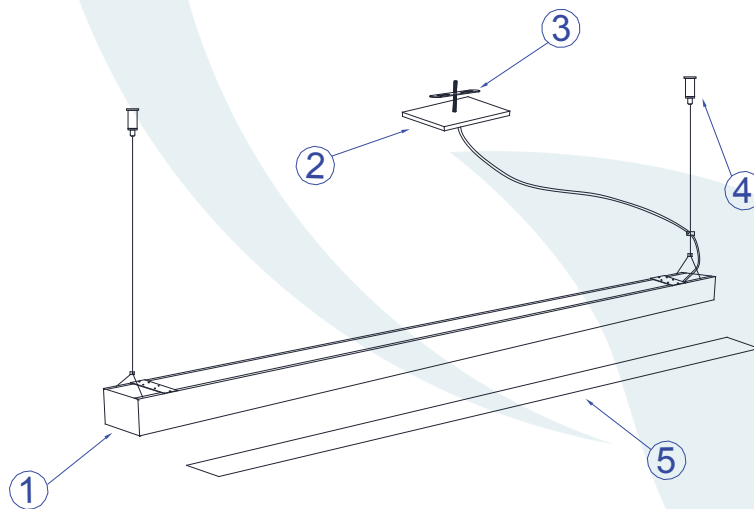

Abilux
Associação Brasileira da Indústria de Iluminação

ADD
ASSOCIAÇÃO DESPORTIVA PARA DEFICIENTES

DESCRIÇÃO

Pendente para 02 lâmpadas flúor. tubular eletrônica T8 consumo (max. 32W). Constituído em aço, acrílico leitoso e acabamento em pintura eletrostática.

DADOS TÉCNICOS

- Medidas aproximadas em mm.

COMPONENTES

- 1 - Corpo
- 2 - Canopla
- 3 - Travessa
- 4 - Deslocador
- 5 - Acrílico

INSTALAÇÃO

1° - Posicionar a travessa no teto.

2° - Fixar os deslocadores no teto com os parafusos e buchas.

3° - Fixar a canopla na travessa.

4° - Encaixar as lâmpadas sem forçar o soquete e por fim o acrílico.