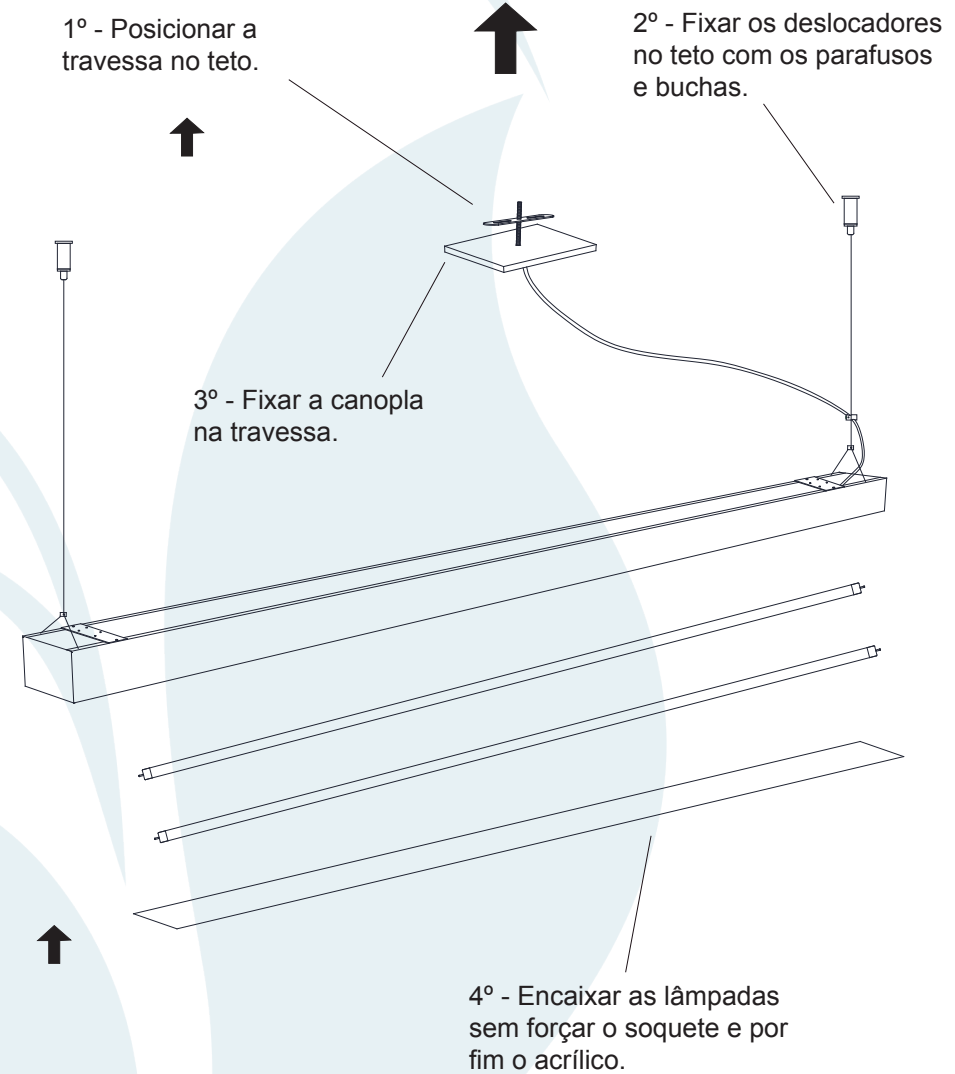

## DESCRIÇÃO

Pendente para 02 lâmpadas flúor. tubular eletrônica T5 consumo (max. 28W). Constituído em aço, acrílico leitoso e acabamento em pintura eletrostática.

## DADOS TÉCNICOS

- Medidas aproximadas em mm.

## COMPONENTES

- 1 - Corpo
- 2 - Canopla
- 3 - Travessa
- 4 - Deslocador
- 5 - Acrílico

## INSTALAÇÃO

1° - Posicionar a travessa no teto.

2° - Fixar os deslocadores no teto com os parafusos e buchas.

3° - Fixar a canopla na travessa.

4° - Encaixar as lâmpadas sem forçar o soquete e por fim o acrílico.