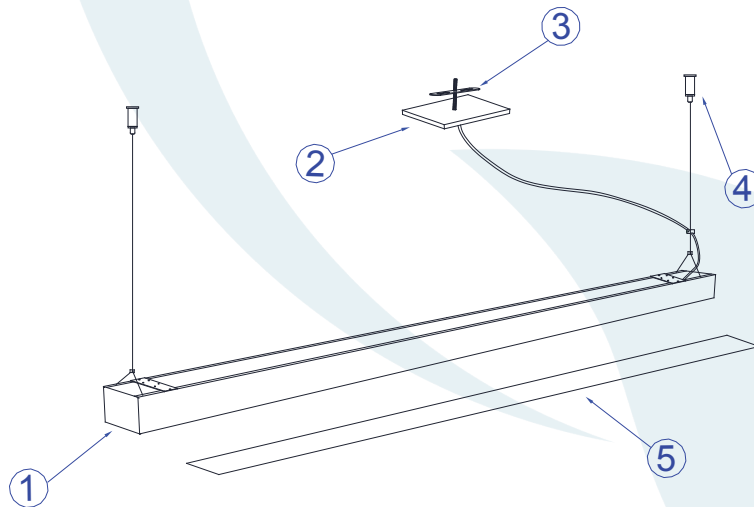

## DESCRIÇÃO

Pendente para 02 lâmpadas flúor. tubular eletrônica T5 consumo (max. 28W). Constituído em aço, acrílico leitoso e acabamento em pintura eletrostática.

## DADOS TÉCNICOS

- Medidas aproximadas em mm.

## COMPONENTES

- 1 - Corpo
- 2 - Canopla
- 3 - Travessa
- 4 - Deslocador
- 5 - Acrílico

## INSTALAÇÃO

1° - Posicionar a travessa no teto.

2° - Fixar os deslocadores no teto com os parafusos e buchas.

3° - Fixar a canopla na travessa.

4° - Encaixar as lâmpadas sem forçar o soquete e por fim o acrílico.