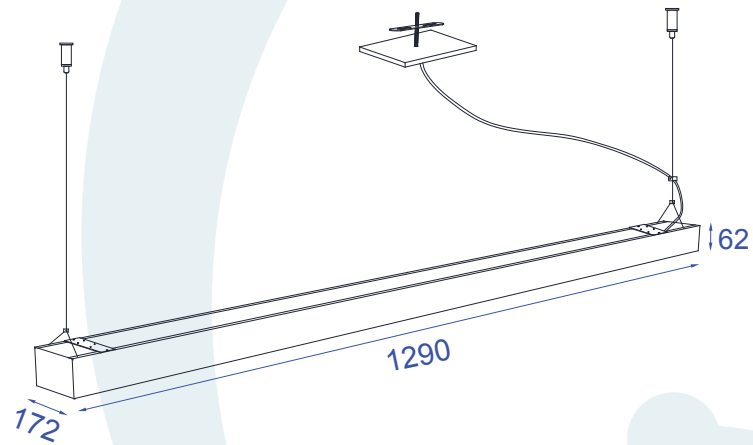

## DESCRIÇÃO

Pendente para 02 lâmpadas flúor. tubular eletrônica T5 consumo (max. 28W). Constituído em aço, acrílico leitoso e acabamento em pintura eletrostática.

## DADOS TÉCNICOS

- Medidas aproximadas em mm.