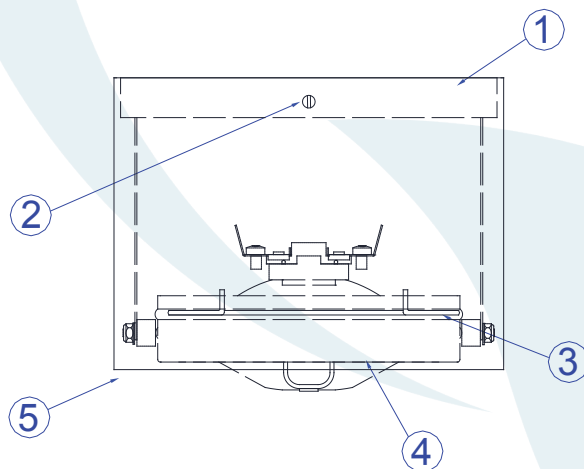

Obrigado por comprar os produtos da Lumivita.

 **Abilux**
Associação Brasileira da Indústria de Iluminação

 **ADD**
ASSOCIAÇÃO DESPORTIVA PARA DEFICIENTES

DESCRIÇÃO

Sobrepor para lâmpada AR111 consumo até 50W. Constituído em alumínio, tendo seu acabamento feito através de pintura eletrostática.

DADOS TÉCNICOS

- Medidas aproximadas em mm.

COMPONENTES

- 1 - Base
- 2 - Parafuso
- 3 - Mola Fixação
- 4 - Tubo
- 5 - Corpo

INSTALAÇÃO

1º - Fazer as ligações elétricas deixando fio de folga dentro da base.

2º - Fixar a base no teto.

3º - Encaixar a lâmpada no tubo e prender com a mola.

4º - Encaixar o corpo na base e fixar com os parafusos M3.