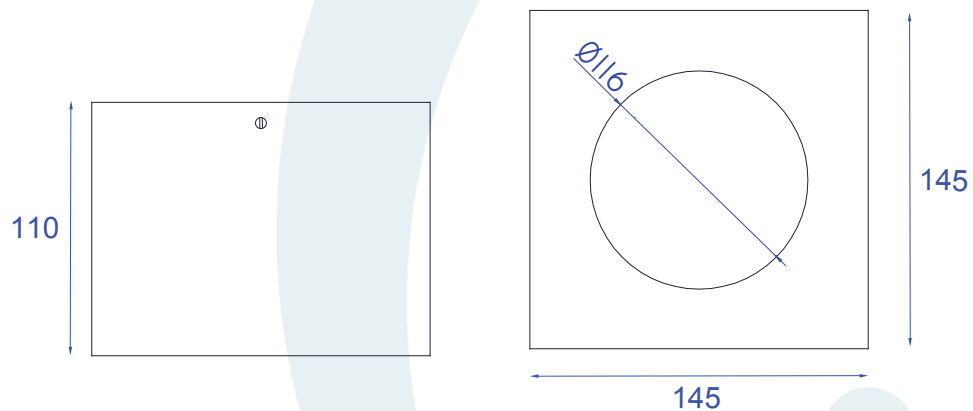

DESCRIÇÃO

Sobrepor para lâmpada AR111 consumo até 50W. Constituído em alumínio, tendo seu acabamento feito através de pintura eletrostática.

DADOS TÉCNICOS

- Medidas aproximadas em mm.

COMPONENTES

1. 1 - Base
2. 2 - Parafuso
3. 3 - Mola Fixação
4. 4 - Tubo
5. 5 - Corpo