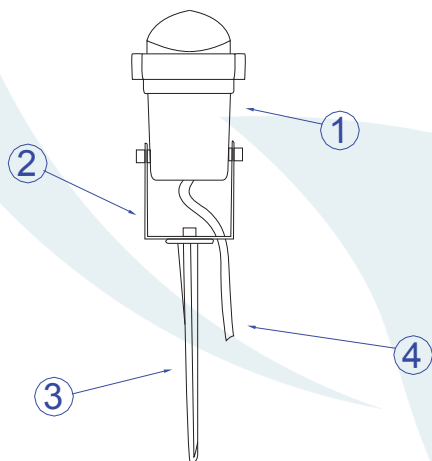

DESCRIÇÃO

Balizador, com led incorporado (5W). Constituído em alumínio com acabamento feito através de pintura eletrostática.

DADOS TÉCNICOS

- Medidas aproximadas em mm.

COMPONENTES

- 1 - Corpo Regulável
- 2 - Suporte
- 3 - Haste
- 4 - Cabo elétrico

INSTALAÇÃO

3° - Ajustar o corpo na posição necessária que preferir.

2° - Inserir a haste no solo até fixar a luminária.

1° - Fazer as ligações elétricas e aterramento com cabo.