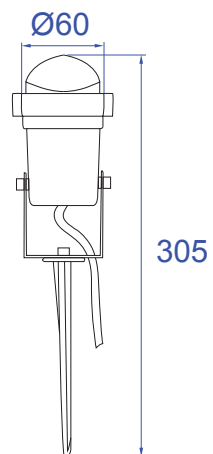

DESCRIÇÃO

Balizador, com led incorporado (5W). Constituído em alumínio com acabamento feito através de pintura eletrostática.

DADOS TÉCNICOS

- Medidas aproximadas em mm.

COMPONENTES

- 1 - Corpo Regulável
- 2 - Suporte
- 3 - Haste
- 4 - Cabo elétrico