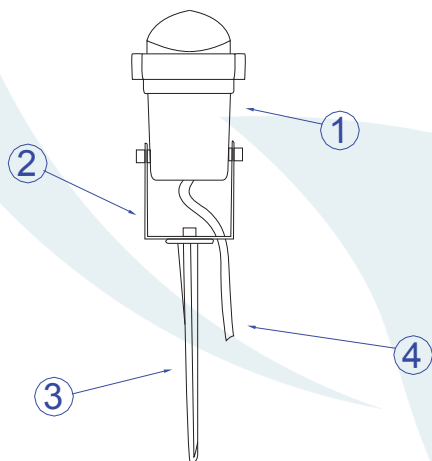

DESCRIÇÃO

Balizador, com led incorporado (3W). Constituído em alumínio com acabamento feito através de pintura eletrostática.

DADOS TÉCNICOS

- Medidas aproximadas em mm.

COMPONENTES

- 1 - Corpo Regulável
- 2 - Suporte
- 3 - Haste
- 4 - Cabo elétrico

INSTALAÇÃO

3° - Ajustar o corpo na posição necessária que preferir.

2° - Inserir a haste no solo até fixar a luminária.

1° - Fazer as ligações elétricas e aterramento com cabo.