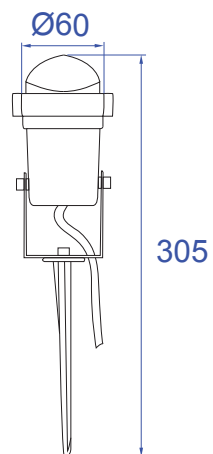

DESCRIÇÃO

Balizador, com led incorporado (3W). Constituído em alumínio com acabamento feito através de pintura eletrostática.

DADOS TÉCNICOS

- Medidas aproximadas em mm.

COMPONENTES

- 1 - Corpo Regulável
- 2 - Suporte
- 3 - Haste
- 4 - Cabo elétrico