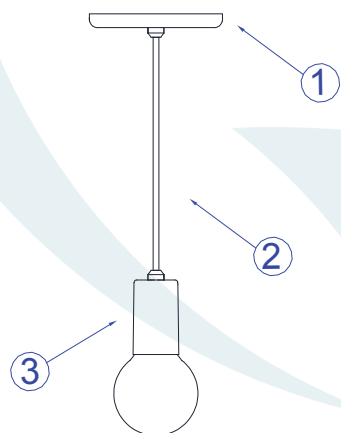

DESCRIÇÃO

Pendente para lâmpada filamento de carbono consumo (max.40W).
Constituído em alumínio, tendo seu acabamento em pintura eletrostática.

DADOS TÉCNICOS

- Medidas aproximadas em mm.

COMPONENTES

1 - Canopla

2 - Cabo

3 - Copo

INSTALAÇÃO

1º - Posicionar a travessa no teto.

2º - Fixar a canopla na travessa.

3º - Regular a altura do soquete.

4º - Rosquear a lâmpada no soquete.