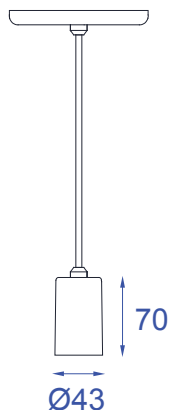

DESCRIÇÃO

Pendente para lâmpada filamento de carbono consumo (max.40W).
Constituído em alumínio, tendo seu acabamento em pintura eletrostática.

DADOS TÉCNICOS

- Medidas aproximadas em mm.

COMPONENTES

1 - Canopla

2 - Cabo

3 - Copo

INSTALAÇÃO

1º - Posicionar a travessa no teto.

2º - Fixar a canopla na travessa.

3º - Regular a altura do soquete.

4º - Rosquear a lâmpada no soquete.