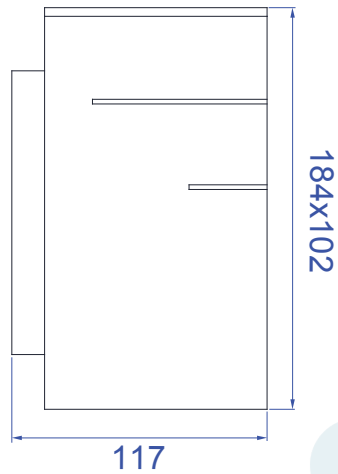

DADOS TÉCNICOS

- Medidas aproximadas em mm.

COMPONENTES

- 1 - Canopla
- 2 - Vidro
- 3 - Tubo

INSTALAÇÃO

1° - Posicionar a base na parede.

2° - Encaixar a canopla com o tubo na base.

3° - Encaixar a lâmpada sem forçar o soquete.