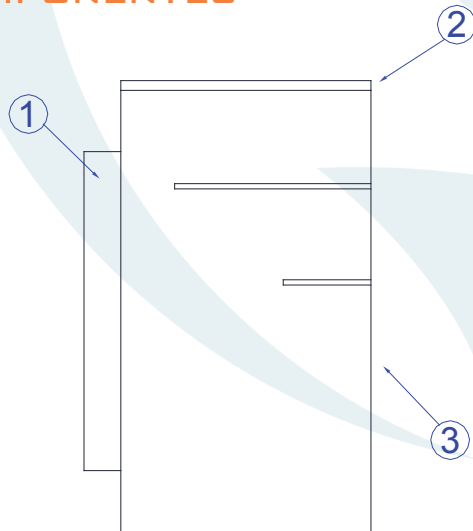

30068/1 Arandela Style

Obrigado por comprar os produtos da Lumivita.

**Abilux**
Associação Brasileira da Indústria de Iluminação

**ADD**
ASSOCIAÇÃO DESPORTIVA PARA DEFICIENTES

DESCRIÇÃO

Arandela para lâmpada fluorescente (máx. 15W). Constituída em alumínio e vidro, tendo seu acabamento em pintura eletrostática.

DADOS TÉCNICOS

- Medidas aproximadas em mm.

COMPONENTES

- 1 - Canopla
- 2 - Vidro
- 3 - Tubo

INSTALAÇÃO

1° - Posicionar a base na parede.

2° - Encaixar a canopla com o tubo na base.

3° - Encaixar a lâmpada sem forçar o soquete.