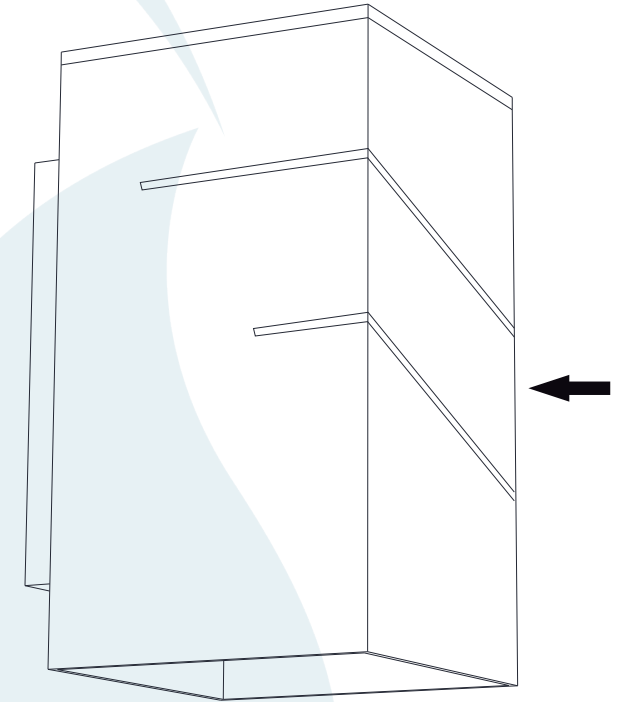

DADOS TÉCNICOS

- Medidas aproximadas em mm.

COMPONENTES

- 1 - Canopla
- 2 - Vidro
- 3 - Tubo

INSTALAÇÃO

1° - Posicionar a base na parede.

2° - Encaixar a canopla com o tubo na base.

3° - Encaixar a lâmpada sem forçar o soquete.