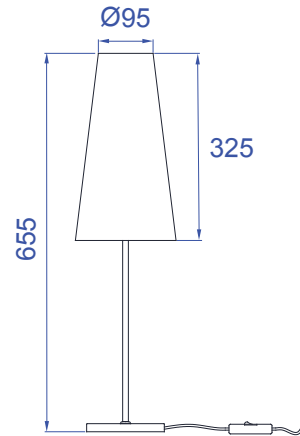

DESCRIÇÃO

Abajur para lâmpada fluorescente eletrônica (máx. 20W). Constituída em aço, alumínio e tecido, tendo seu acabamento em pintura eletrostática e cromo.

DADOS TÉCNICOS

- Medidas aproximadas em mm.