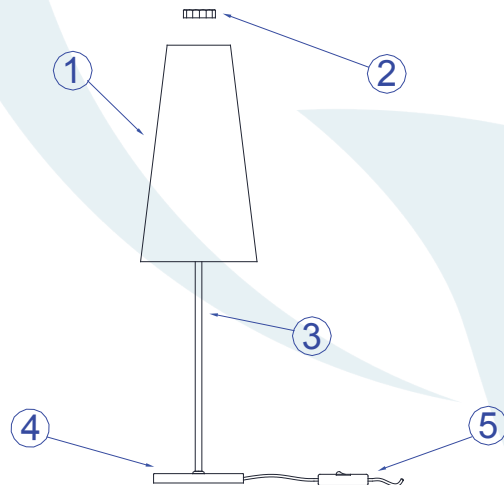

DESCRIÇÃO

Abajur para lâmpada fluorescente eletrônica (máx. 20W). Constituída em aço, alumínio e tecido, tendo seu acabamento em pintura eletrostática e cromo.

DADOS TÉCNICOS

- Medidas aproximadas em mm.

COMPONENTES

- 1 - Cúpula
- 2 - Anel
- 3 - Haste
- 5 - Base
- 6 - Plug

INSTALAÇÃO

1° - Encaixar cúpula ao soquete e fixar com anel.

2° - Rosquear a lâmpada sem forçar o soquete.

Plug liga e desliga.