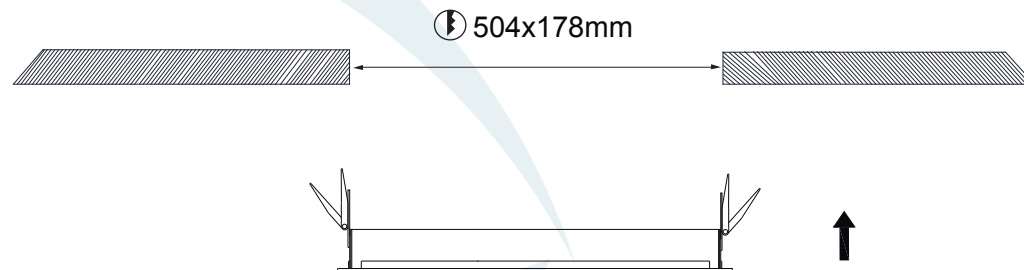

DESCRIÇÃO

Embutido para 3 lâmpadas AR 111 (máx. 50W). Corpo em alumínio injetado com pintura eletrostática.

DADOS TÉCNICOS

- Medidas aproximadas em mm.

COMPONENTES

1 - Máscara

2 - Tampa

3 - Soquete

4 - Mola Gafanhoto

INSTALAÇÃO

1º - Fechar as molas e inserir a máscara na abertura.

2º - Inserir a lâmpada sem forçar o soquete. Com a lâmpada fixada na tampa e colocada na Base, posicione as tampas na diagonal acomodando-a sobre a máscara.