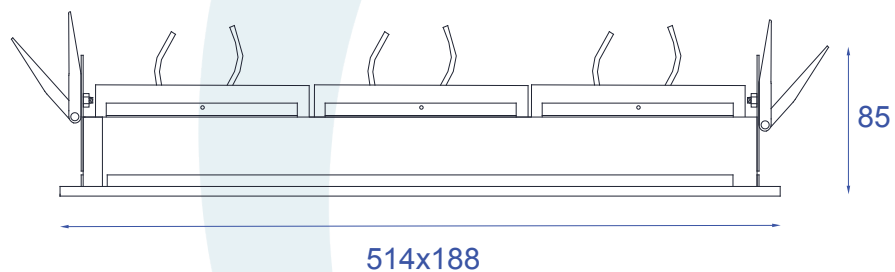

DESCRIÇÃO

Embutido para 3 lâmpadas AR 111 (máx. 50W). Corpo em alumínio injetado com pintura eletrostática.

DADOS TÉCNICOS

- Medidas aproximadas em mm.

COMPONENTES

1 - Máscara

2 - Tampa

3 - Soquete

4 - Mola Gafanhoto

INSTALAÇÃO

1º - Fechar as molas e inserir a máscara na abertura.

2º - Inserir a lâmpada sem forçar o soquete. Com a lâmpada fixada na tampa e colocada na Base, posicione as tampas na diagonal acomodando-a sobre a máscara.