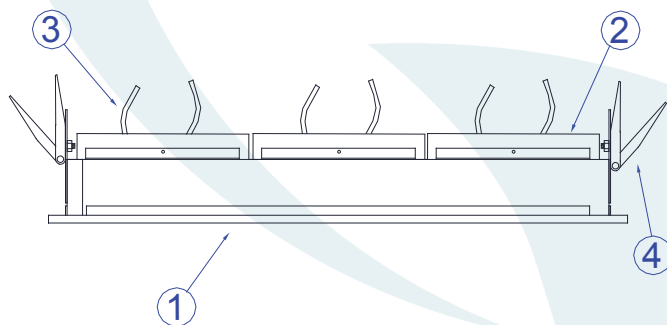

DESCRIÇÃO

Embutido para 3 lâmpadas AR 111 (máx. 50W). Corpo em alumínio injetado com pintura eletrostática.

DADOS TÉCNICOS

- Medidas aproximadas em mm.

COMPONENTES

1 - Máscara

2 - Tampa

3 - Soquete

4 - Mola Gafanhoto

INSTALAÇÃO

1º - Fechar as molas e inserir a máscara na abertura.

2º - Inserir a lâmpada sem forçar o soquete. Com a lâmpada fixada na tampa e colocada na Base, posicione as tampas na diagonal acomodando-a sobre a máscara.