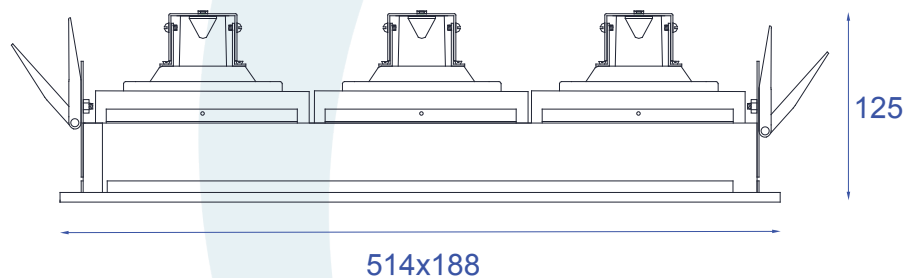

DESCRIÇÃO

Embutido para 3 lâmpadas Par 30 (máx. 75W). Corpo em alumínio injetado com pintura eletrostática.

DADOS TÉCNICOS

- Medidas aproximadas em mm.

COMPONENTES

- 1 - Máscara
- 2 - Tampa
- 3 - Caneca
- 4 - Refletor
- 5 - Suporte
- 6 - Mola Gafanhoto

INSTALAÇÃO

1º - Fechar as molas e inserir a máscara na abertura.

2º - Inserir a lâmpada sem forçar o soquete. Com a lâmpada fixada na tampa e colocada na Base, posicione as tampas na diagonal acomodando-a sobre a máscara.