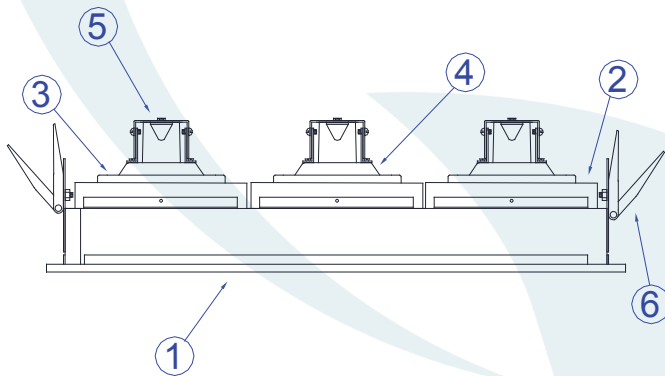

DESCRIÇÃO

Embutido para 3 lâmpadas Par 30 (máx. 75W). Corpo em alumínio injetado com pintura eletrostática.

DADOS TÉCNICOS

- Medidas aproximadas em mm.

COMPONENTES

- 1 - Máscara
- 2 - Tampa
- 3 - Caneca
- 4 - Refletor
- 5 - Suporte
- 6 - Mola Gafanhoto

INSTALAÇÃO

1º - Fechar as molas e inserir a máscara na abertura.

2º - Inserir a lâmpada sem forçar o soquete. Com a lâmpada fixada na tampa e colocada na Base, posicione as tampas na diagonal acomodando-a sobre a máscara.