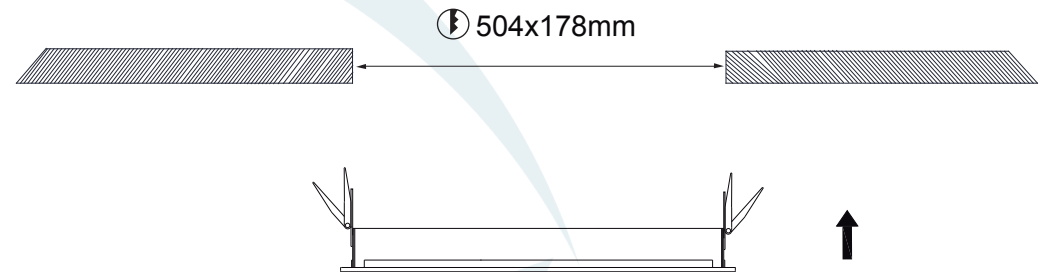

DESCRIÇÃO

Embutido para 3 lâmpadas Par 30 (máx. 75W). Corpo em alumínio injetado com pintura eletrostática.

DADOS TÉCNICOS

- Medidas aproximadas em mm.

COMPONENTES

- 1 - Máscara
- 2 - Tampa
- 3 - Caneca
- 4 - Refletor
- 5 - Suporte
- 6 - Mola Gafanhoto

INSTALAÇÃO

1º - Fechar as molas e inserir a máscara na abertura.

2º - Inserir a lâmpada sem forçar o soquete. Com a lâmpada fixada na tampa e colocada na Base, posicione as tampas na diagonal acomodando-a sobre a máscara.