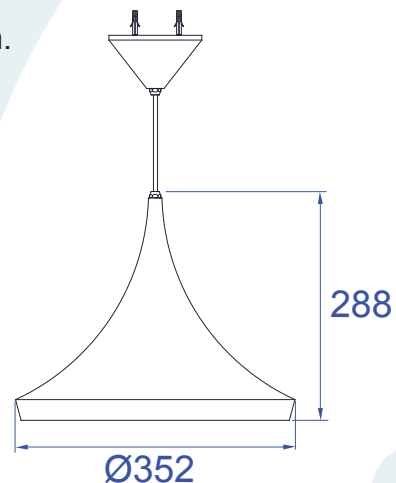

## DADOS TÉCNICOS

- Medidas aproximadas em mm.

## COMPONENTES

- 1 - Travessa
- 2 - Niple
- 3 - Canopla
- 4 - Cúpula
- 5 - Parafusos
- 6 - Bucha