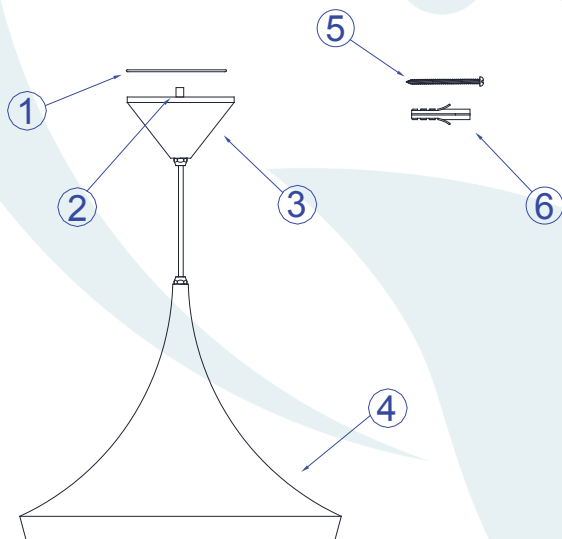

## DESCRIÇÃO

Pendente para lâmpada Fluor. eletrônica, consumo até 20W. Constituído em alumínio, tendo seu acabamento em pintura eletrostática, este pendente acompanha 2 metros de fio.

## DADOS TÉCNICOS

- Medidas aproximadas em mm.

## COMPONENTES

- 1 - Travessa
- 2 - Niple
- 3 - Canopla
- 4 - Cúpula
- 5 - Parafusos
- 6 - Bucha

## INSTALAÇÃO

1º - Posicionar a travessa no teto. Fixando com os parafusos na bucha.

2º - Fixar a travessa no niple da canopla.

3º - Colocar a lâmpada sem forçar o soquete.