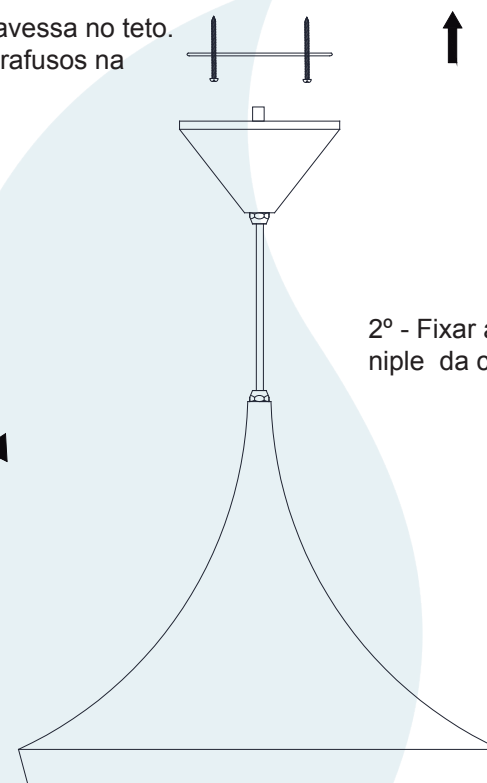

## DADOS TÉCNICOS

- Medidas aproximadas em mm.

## COMPONENTES

- 1 - Travessa
- 2 - Niple
- 3 - Canopla
- 4 - Cúpula
- 5 - Parafusos
- 6 - Bucha

## INSTALAÇÃO

1º - Posicionar a travessa no teto. Fixando com os parafusos na bucha.

2º - Fixar a travessa no niple da canopla.

3º - Colocar a lâmpada sem forçar o soquete.