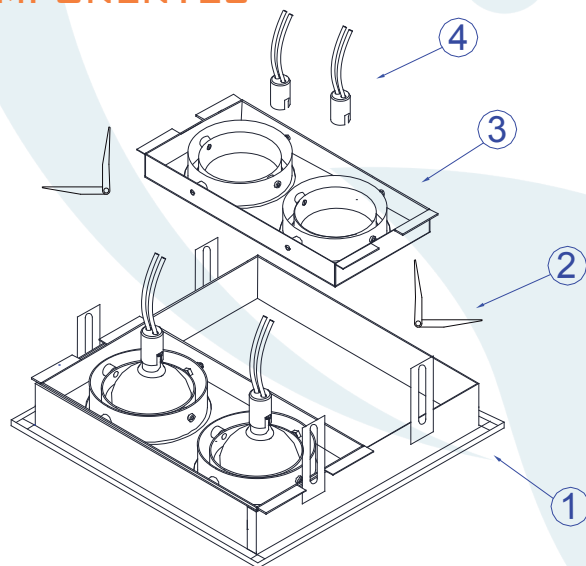

## DESCRIÇÃO

Embutido para 4 lâmpadas AR 70 (máx. 50W). Corpo em alumínio injetado com pintura eletrostática.

## DADOS TÉCNICOS

- Medidas aproximadas em mm.

## COMPONENTES

- 1 - Máscara
- 2 - Mola Gafanhoto
- 3 - Tampa
- 4 - Porta Lâmpada

## INSTALAÇÃO

1º - Fechar as molas e inserir a máscara na abertura.

2º - Inserir a lâmpada sem forçar o soquete. Com a lâmpada fixada na tampa e colocada na Base, posicione as tampas na diagonal acomodando-a sobre a máscara.