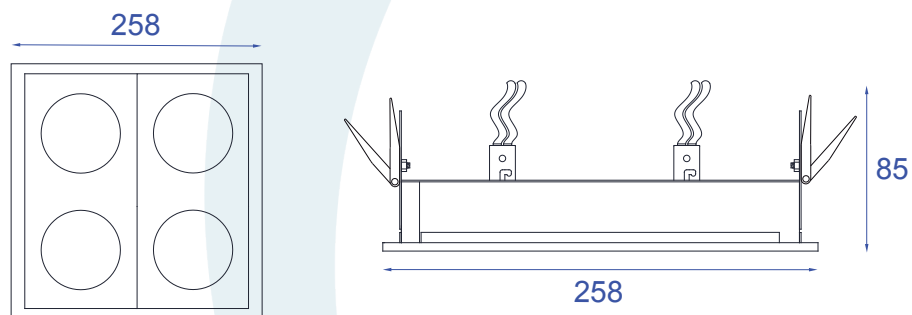

## DESCRIÇÃO

Embutido para 4 lâmpadas AR 70 (máx. 50W). Corpo em alumínio injetado com pintura eletrostática.

## DADOS TÉCNICOS

- Medidas aproximadas em mm.