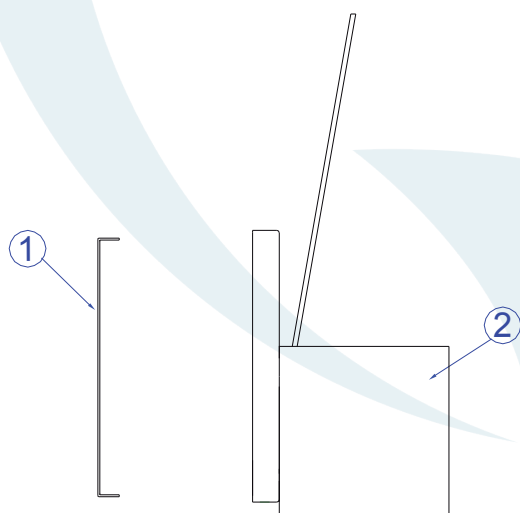

Obrigado por comprar os produtos da Lumivita.

DESCRIÇÃO

Arandela para lâmpada halógena (max. 150W). Constituída em aço, alumínio e vidro fosco e refletor frisado. Acabamento em pintura eletrostática.

DADOS TÉCNICOS

- Medidas aproximadas em mm.

COMPONENTES

1 - Base

2 - Cor

INSTALAÇÃO

1° - Posicionar a base na parede.

2° - Encaixar a lâmpada sem forçar o soquete.

3° - Fixar a canopla com o tubo através dos parafusos.