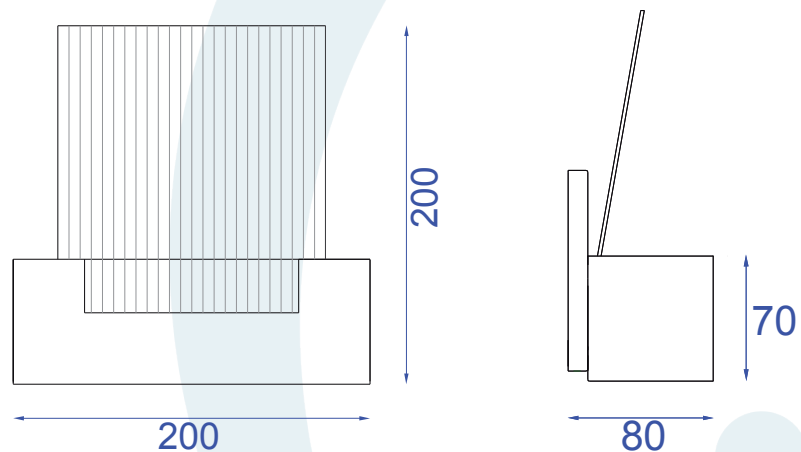

Obrigado por comprar os produtos da Lumivita.

DESCRIÇÃO

Arandela para lâmpada halógena (max. 150W). Constituída em aço, alumínio e vidro fosco e refletor frisado. Acabamento em pintura eletrostática.

DADOS TÉCNICOS

- Medidas aproximadas em mm.

COMPONENTES

1 - Base

2 - Cor

INSTALAÇÃO

1° - Posicionar a base na parede.

2° - Encaixar a lâmpada sem forçar o soquete.

3° - Fixar a canopla com o tubo através dos parafusos.