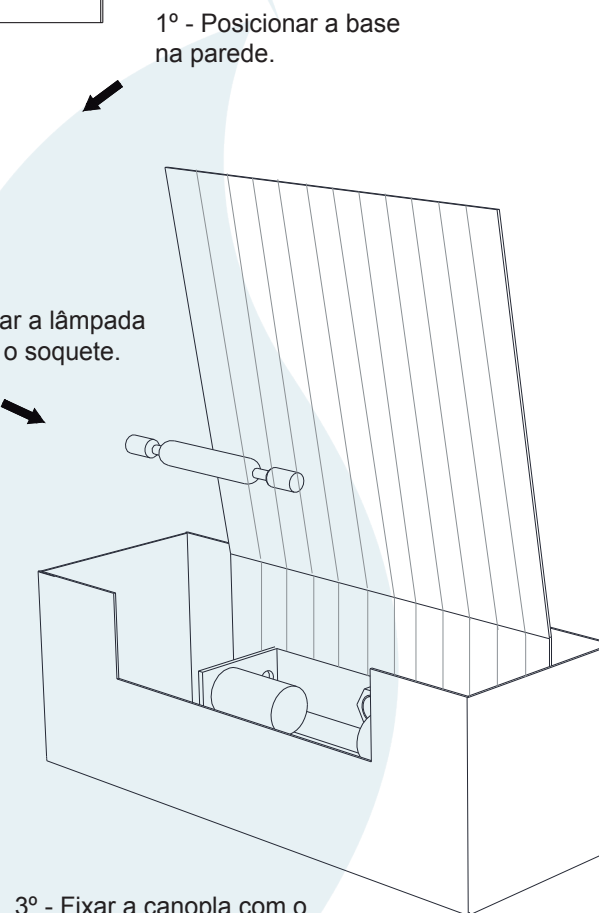

Obrigado por comprar os produtos da Lumivita.

DESCRIÇÃO

Arandela para lâmpada halógena (max. 150W). Constituída em aço, alumínio e vidro fosco e refletor frisado. Acabamento em pintura eletrostática.

DADOS TÉCNICOS

- Medidas aproximadas em mm.

COMPONENTES

1 - Base

2 - Cor

INSTALAÇÃO

1° - Posicionar a base na parede.

2° - Encaixar a lâmpada sem forçar o soquete.

3° - Fixar a canopla com o tubo através dos parafusos.