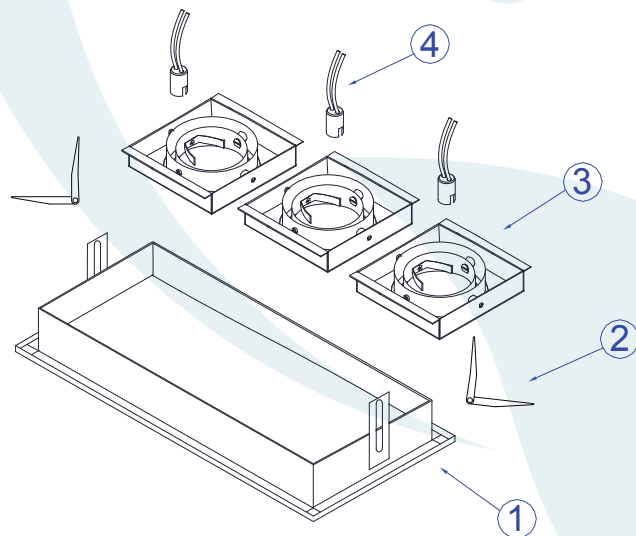

## DESCRIÇÃO

Embutido para 3 lâmpadas AR 70 (máx. 50W). Corpo em alumínio injetado com pintura eletrostática.

## COMPONENTES

- 1 - Máscara
- 2 - Mola Gafanhoto
- 3 - Tampa
- 4 - Soquete

## INSTALAÇÃO

1º - Fechar as molas e inserir a máscara na abertura.

2º - Inserir a lâmpada no soquete. Com a lâmpada fixada na tampa e colocada na Base, posicione as tampas na diagonal acomodando-a sobre a máscara.