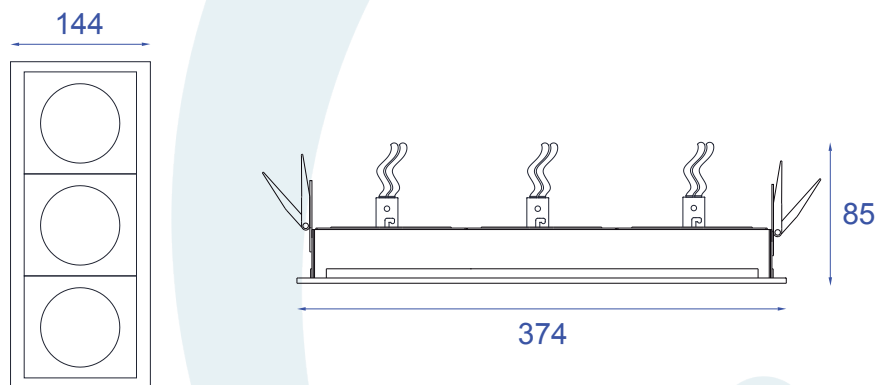

## DESCRIÇÃO

Embutido para 3 lâmpadas AR 70 (máx. 50W). Corpo em alumínio injetado com pintura eletrostática.

## DADOS TÉCNICOS

- Medidas aproximadas em mm.