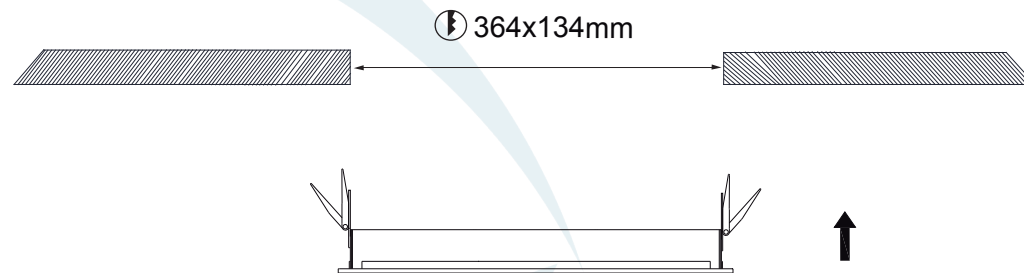

## DADOS TÉCNICOS

- Medidas aproximadas em mm.

## INSTALAÇÃO

1º - Fechar as molas e inserir a máscara na abertura.

2º - Inserir a lâmpada no soquete. Com a lâmpada fixada na tampa e colocada na Base, posicione as tampas na diagonal acomodando-a sobre a máscara.