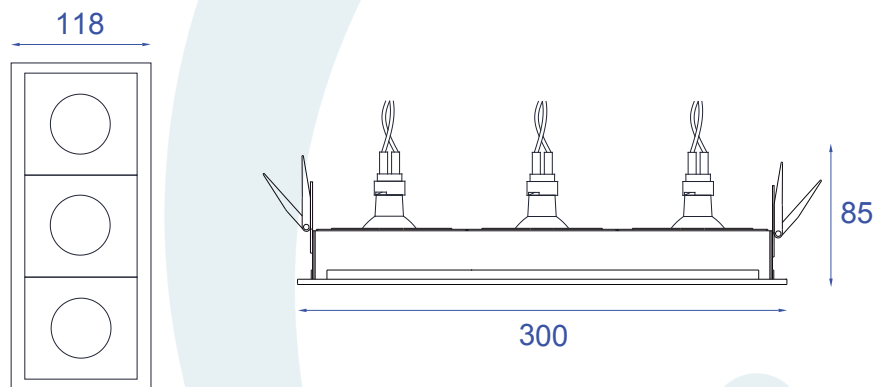

Obrigado por comprar os produtos da Lumivita.

DESCRIÇÃO

Embutido para 3 lâmpadas dicróica (máx. 50W). Corpo em alumínio injetado com pintura eletrostática.

DADOS TÉCNICOS

- Medidas aproximadas em mm.

COMPONENTES

- 1 - Máscara
- 2 - Mola Gafanhoto
- 3 - Tampa
- 4 - Soquete

INSTALAÇÃO

1º - Fechar as molas e inserir a máscara na abertura.

2º - Inserir a lâmpada no soquete. Com a lâmpada fixada na tampa e colocada na Base, posicione as tampas na diagonal acomodando-a sobre a máscara.