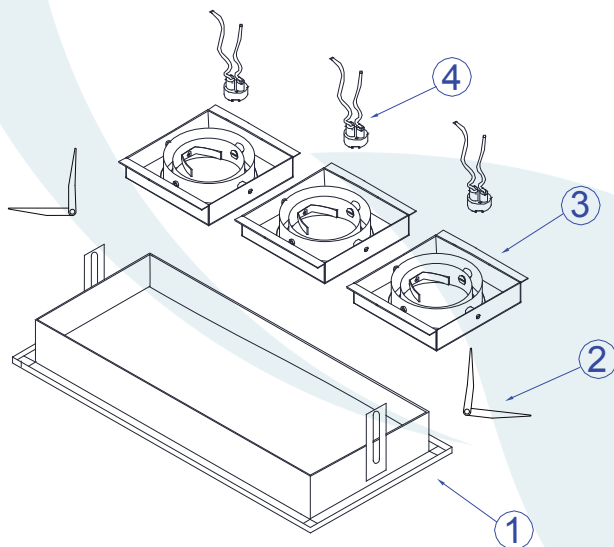

Obrigado por comprar os produtos da Lumivita.

DESCRIÇÃO

Embutido para 3 lâmpadas dicróica (máx. 50W). Corpo em alumínio injetado com pintura eletrostática.

DADOS TÉCNICOS

- Medidas aproximadas em mm.

COMPONENTES

- 1 - Máscara
- 2 - Mola Gafanhoto
- 3 - Tampa
- 4 - Soquete

INSTALAÇÃO

1º - Fechar as molas e inserir a máscara na abertura.

2º - Inserir a lâmpada no soquete. Com a lâmpada fixada na tampa e colocada na Base, posicione as tampas na diagonal acomodando-a sobre a máscara.