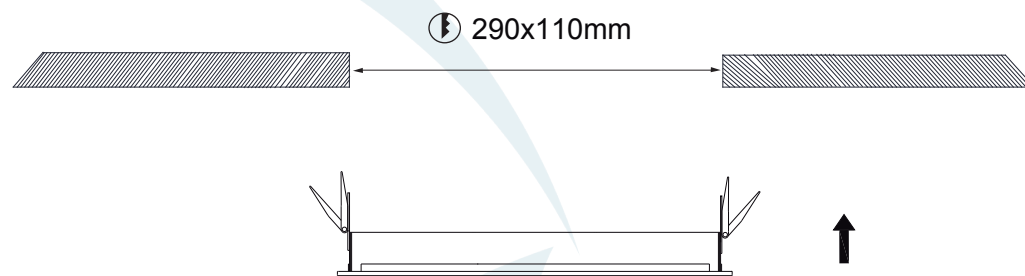

Obrigado por comprar os produtos da Lumivita.

DESCRIÇÃO

Embutido para 3 lâmpadas dicróica (máx. 50W). Corpo em alumínio injetado com pintura eletrostática.

DADOS TÉCNICOS

- Medidas aproximadas em mm.

COMPONENTES

- 1 - Máscara
- 2 - Mola Gafanhoto
- 3 - Tampa
- 4 - Soquete

INSTALAÇÃO

1º - Fechar as molas e inserir a máscara na abertura.

2º - Inserir a lâmpada no soquete. Com a lâmpada fixada na tampa e colocada na Base, posicione as tampas na diagonal acomodando-a sobre a máscara.