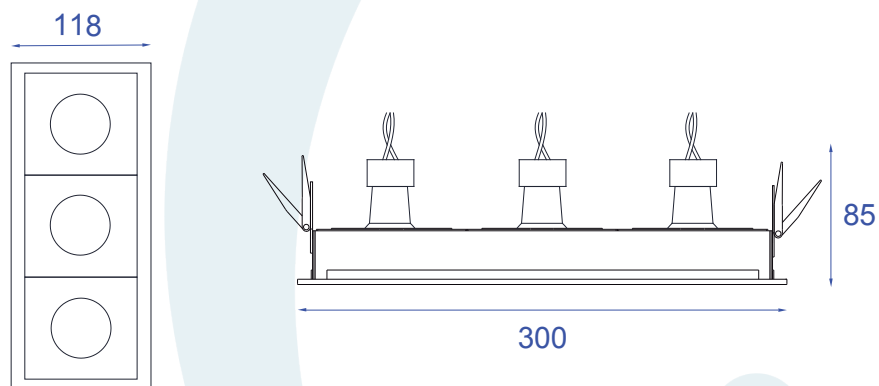

## DESCRIÇÃO

Embutido para 3 lâmpadas Par 16 (máx. 50W). Corpo em alumínio injetado com pintura eletrostática.

## DADOS TÉCNICOS

- Medidas aproximadas em mm.