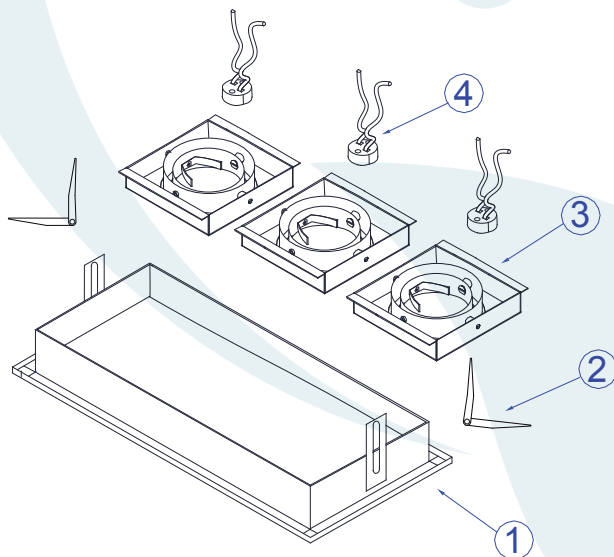

## DESCRIÇÃO

Embutido para 3 lâmpadas Par 16 (máx. 50W). Corpo em alumínio injetado com pintura eletrostática.

## DADOS TÉCNICOS

- Medidas aproximadas em mm.

## COMPONENTES

- 1 - Máscara
- 2 - Mola Gafanhoto
- 3 - Tampa
- 4 - Soquete

## INSTALAÇÃO

1º - Fechar as molas e inserir a máscara na abertura.

2º - Inserir a lâmpada no soquete. Com a lâmpada fixada na tampa e colocada na Base, posicione as tampas na diagonal acomodando-a sobre a máscara.