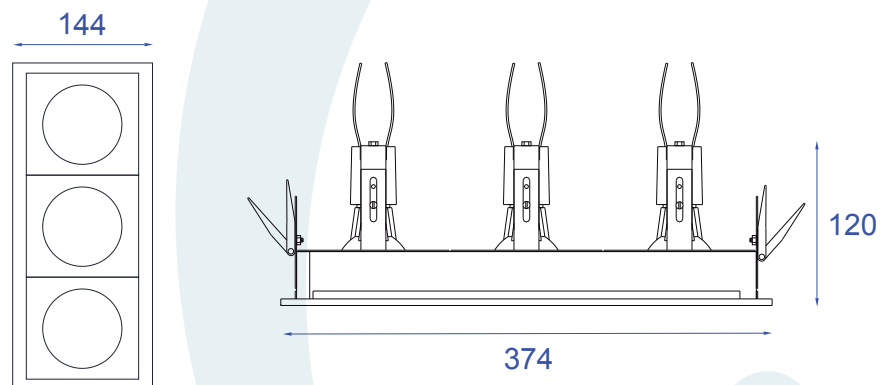

DESCRIÇÃO

Embutido para 3 lâmpadas Par 20 (máx. 50W). Corpo em alumínio injetado com pintura eletrostática.

DADOS TÉCNICOS

- Medidas aproximadas em mm.

COMPONENTES

- 1 - Máscara
- 2 - Mola Gafanhoto
- 3 - Tampa
- 4 - Base E-27

INSTALAÇÃO

1º - Fechar as molas e inserir a máscara na abertura.

2º - Inserir a lâmpada sem forçar o soquete. Com a lâmpada fixada na tampa e colocada na Base, posicione as tampas na diagonal acomodando-a sobre a máscara.