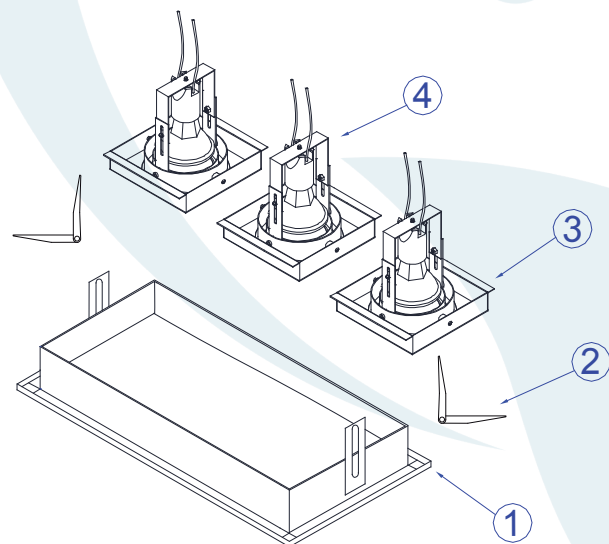

DESCRIÇÃO

Embutido para 3 lâmpadas Par 20 (máx. 50W). Corpo em alumínio injetado com pintura eletrostática.

DADOS TÉCNICOS

- Medidas aproximadas em mm.

COMPONENTES

- 1 - Máscara
- 2 - Mola Gafanhoto
- 3 - Tampa
- 4 - Base E-27

INSTALAÇÃO

1º - Fechar as molas e inserir a máscara na abertura.

2º - Inserir a lâmpada sem forçar o soquete. Com a lâmpada fixada na tampa e colocada na Base, posicione as tampas na diagonal acomodando-a sobre a máscara.