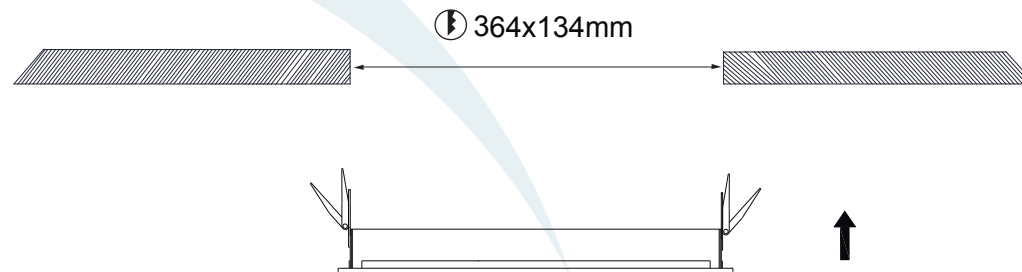

DESCRIÇÃO

Embutido para 3 lâmpadas Par 20 (máx. 50W). Corpo em alumínio injetado com pintura eletrostática.

DADOS TÉCNICOS

- Medidas aproximadas em mm.

COMPONENTES

- 1 - Máscara
- 2 - Mola Gafanhoto
- 3 - Tampa
- 4 - Base E-27

INSTALAÇÃO

1º - Fechar as molas e inserir a máscara na abertura.

2º - Inserir a lâmpada sem forçar o soquete. Com a lâmpada fixada na tampa e colocada na Base, posicione as tampas na diagonal acomodando-a sobre a máscara.