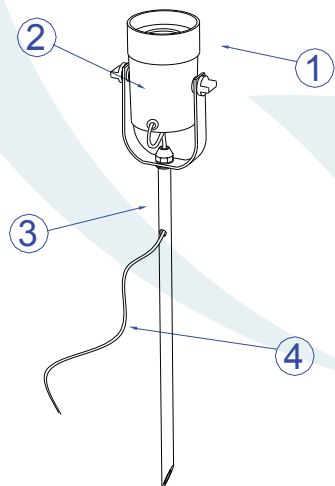

DESCRIÇÃO

Balizador, para lâmpada par 30 (75W). Constituído em alumínio com acabamento feito através de pintura eletrostática.

DADOS TÉCNICOS

- Medidas aproximadas em mm.

COMPONENTES

- 1 - Bocal
- 2 - Corpo
- 3 - Haste
- 4 - Cabo elétrico