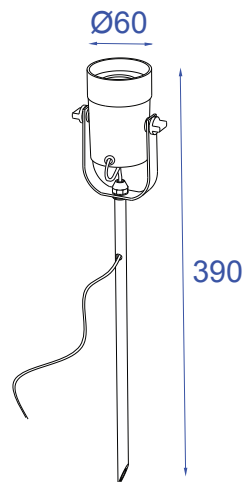

DESCRIÇÃO

Balizador, para lâmpada par 30 (75W). Constituído em alumínio com acabamento feito através de pintura eletrostática.

DADOS TÉCNICOS

- Medidas aproximadas em mm.

COMPONENTES

- 1 - Bocal
- 2 - Corpo
- 3 - Haste
- 4 - Cabo elétrico