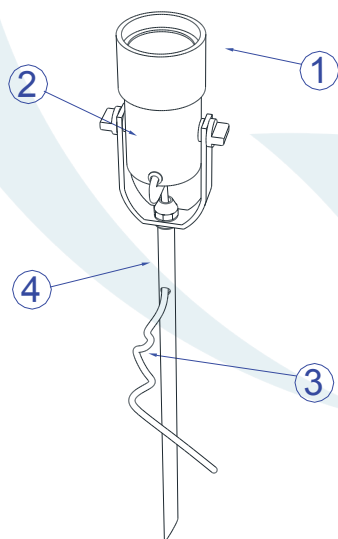

DESCRIÇÃO

Balizador, para lâmpada par 20 (50W). Constituído em alumínio com acabamento feito através de pintura eletrostática.

DADOS TÉCNICOS

- Medidas aproximadas em mm.

COMPONENTES

- 1 - Bocal
- 2 - Corpo
- 3 - Cabo elétrico
- 4 - Haste