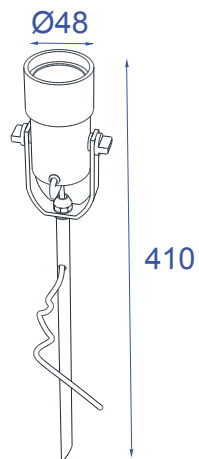

DESCRIÇÃO

Balizador, para lâmpada par 20 (50W). Constituído em alumínio com acabamento feito através de pintura eletrostática.

DADOS TÉCNICOS

- Medidas aproximadas em mm.

COMPONENTES

- 1 - Bocal
- 2 - Corpo
- 3 - Cabo elétrico
- 4 - Haste