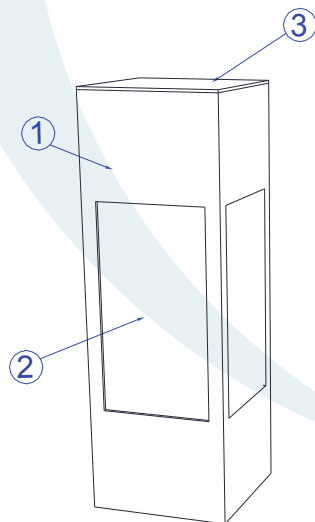

## DESCRIÇÃO

Luminaria balizador para lâmpada fluorescente compacta consumo (max. 23W). Constituído em alumínio e vidro, com acabamento em pintura eletrostática.

## DADOS TÉCNICOS

- Medidas aproximadas em mm.

## COMPONENTES

- 1 - Corpo
- 2 - Vidro
- 3 - Tampa

## INSTALAÇÃO

5° - Encaixar a tampa no tubo.

4° - Encaixar o tubo quadrado na base.

3° - Rosquear a lâmpada no soquete sem forçar.

2° - Parafusar a travessa na base pelos furos laterais.

1° - Fixar a travessa no local onde será instalada o produto.