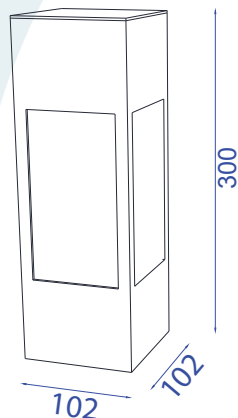

## DESCRIÇÃO

Luminaria balizador para lâmpada fluorescente compacta consumo (max. 23W). Constituído em alumínio e vidro, com acabamento em pintura eletrostática.

## DADOS TÉCNICOS

- Medidas aproximadas em mm.

## COMPONENTES

- 1 - Corpo
- 2 - Vidro
- 3 - Tampa