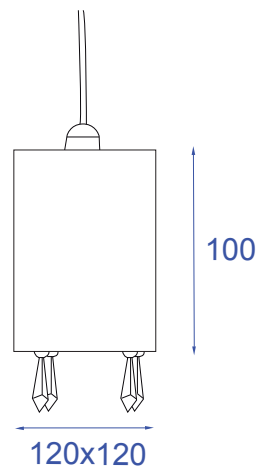

## DESCRIÇÃO

Pendente para lâmpada fluor. twister (Máx. 20W), constituído em alumínio e acrílico, tendo seu acabamento em pintura eletrostática.

## DADOS TÉCNICOS

- Medidas aproximadas em mm.