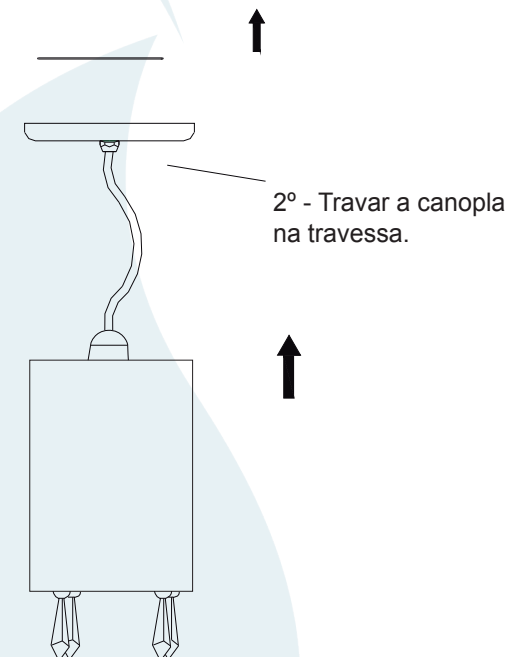

## DESCRIÇÃO

Pendente para lâmpada fluor. twister (Máx. 20W), constituído em alumínio e acrílico, tendo seu acabamento em pintura eletrostática.

## DADOS TÉCNICOS

- Medidas aproximadas em mm.

## COMPONENTES

- 1 - Travessa
- 2 - Canopla
- 3 - Corpo

## INSTALAÇÃO

1º - Posicionar a travessa no teto.

3º - Rosquear a lâmpada sem forçar o soquete.