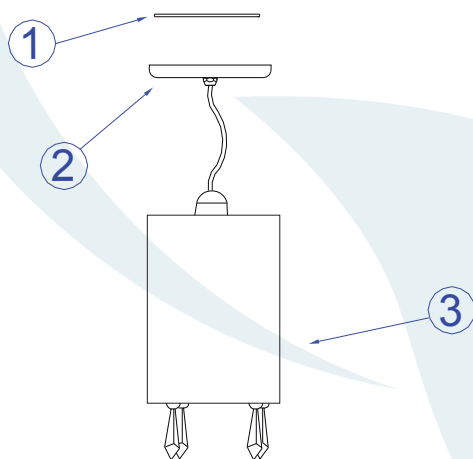

## DESCRIÇÃO

Pendente para lâmpada fluor. twister (Máx. 20W), constituído em alumínio e acrílico, tendo seu acabamento em pintura eletrostática.

## COMPONENTES

- 1 - Travessa
- 2 - Canopla
- 3 - Corpo

## INSTALAÇÃO

1º - Posicionar a travessa no teto.

3º - Rosquear a lâmpada sem forçar o soquete.