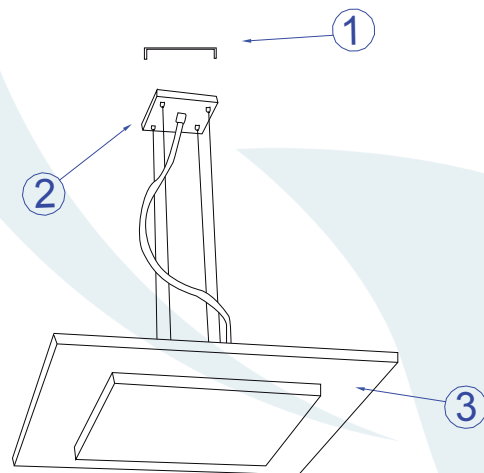

## DESCRIÇÃO

Pendente para 03 lâmpadas flúor. eletrônico (max. 20W). Constituído em acrílico e cabo de tecido, tendo seu acamento em pintura eletrostática.

## DADOS TÉCNICOS

- Medidas aproximadas em mm.

## COMPONENTES

- 1 - Travessa
- 2 - Canopla
- 3 - Corpo