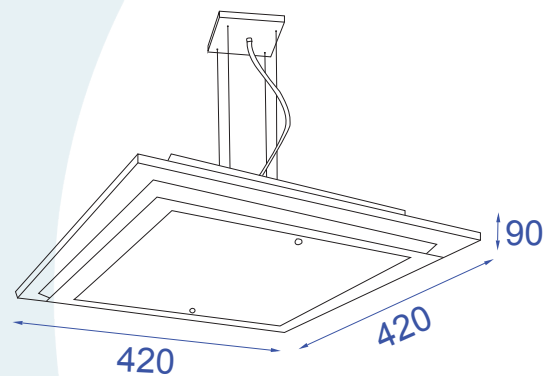

DADOS TÉCNICOS

- Medidas aproximadas em mm.

COMPONENTES

- 1 - Travessa
- 2 - Canopla
- 3 - Corpo

INSTALAÇÃO

1º - Posicionar a travessa no teto.

2º - Fixar a canopla na travessa.

3º - Rosquear as lâmpadas sem forçar o soquete.