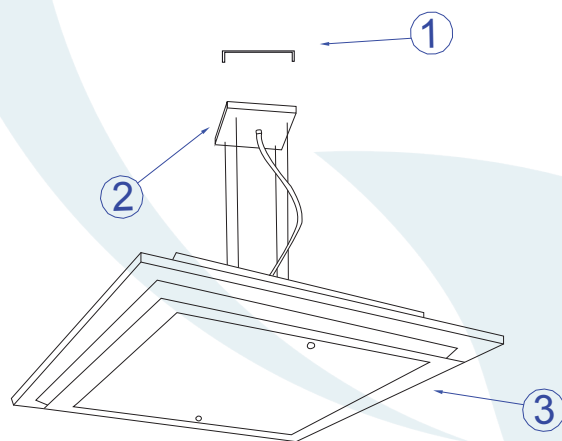

Obrigado por comprar os produtos da Lumivita.

Abilux
Associação Brasileira da Indústria de Iluminação

ASSOCIAÇÃO DESPORTIVA PARA DEFICIENTES

DESCRIÇÃO

Pendente para 03 lâmpadas flúor. eletrônico (max. 20W). Constituído em acrílico e cabo de tecido, tendo seu acamento em pintura eletrostática.

DADOS TÉCNICOS

- Medidas aproximadas em mm.

COMPONENTES

- 1 - Travessa
- 2 - Canopla
- 3 - Corpo

INSTALAÇÃO

1º - Posicionar a travessa no teto.

2º - Fixar a canopla na travessa.

3º - Rosquear as lâmpadas sem forçar o soquete.