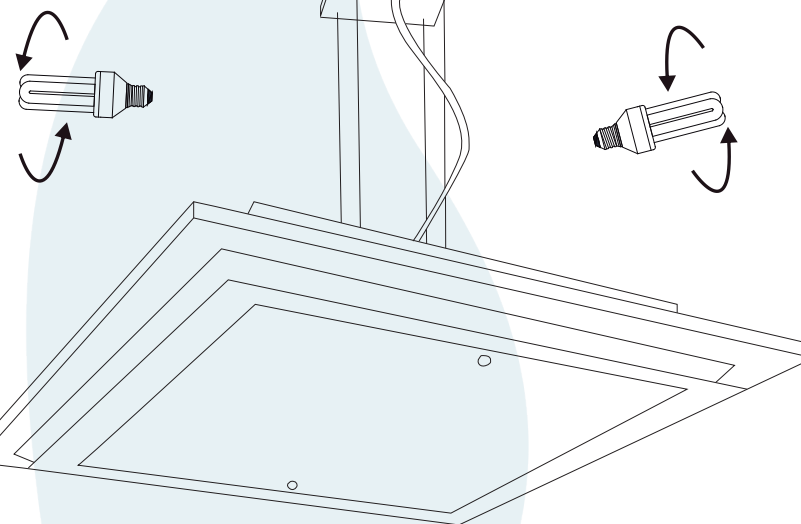

DADOS TÉCNICOS

- Medidas aproximadas em mm.

COMPONENTES

- 1 - Travessa
- 2 - Canopla
- 3 - Corpo

INSTALAÇÃO

1º - Posicionar a travessa no teto.

2º - Fixar a canopla na travessa.

3º - Rosquear as lâmpadas sem forçar o soquete.