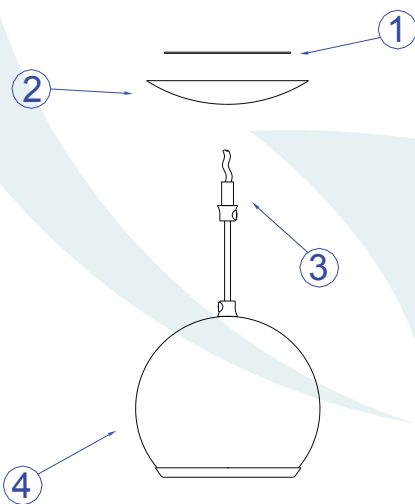

DESCRIÇÃO

Pendente para 1 lâmpada par 16, consumo até 50W. Constituído em alumínio, tendo seu acabamento em pintura eletrostática, este pendente acompanha 2 metros de fio.

DADOS TÉCNICOS

- Medidas aproximadas em mm.

COMPONENTES

1 - Travessa

2 - Canopla

3 - Niple

4 - Cúpula

INSTALAÇÃO

1º - Posicionar a travessa no teto.

2º - Rosquear o Niple na travessa para fixar a canopla.

3º - Encaixar a lâmpada sem forçar o soquete.