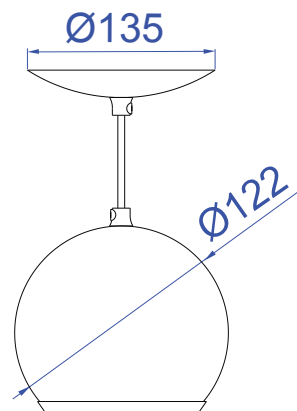

DESCRIÇÃO

Pendente para 1 lâmpada par 16, consumo até 50W. Constituído em alumínio, tendo seu acabamento em pintura eletrostática, este pendente acompanha 2 metros de fio.

DADOS TÉCNICOS

- Medidas aproximadas em mm.

COMPONENTES

1 - Travessa

2 - Canopla

3 - Niple

4 - Cúpula

INSTALAÇÃO

1º - Posicionar a travessa no teto.

2º - Rosquear o Niple na travessa para fixar a canopla.