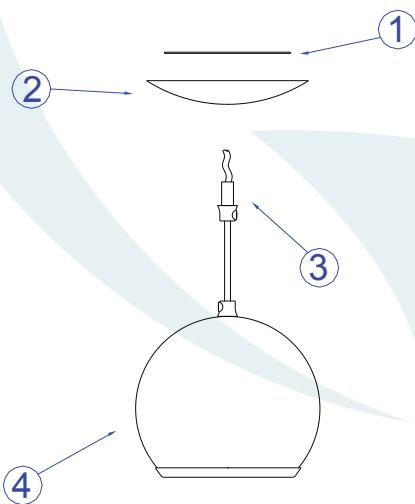

DESCRIÇÃO

Pendente para 1 lâmpada par 30, consumo até 75W. Constituído em alumínio, tendo seu acabamento em pintura eletrostática, este pendente acompanha 2 metros de fio.

DADOS TÉCNICOS

- Medidas aproximadas em mm.

COMPONENTES

- 1 - Travessa
- 2 - Canopla
- 3 - Niple
- 4 - Cúpula

INSTALAÇÃO

1º - Posicionar a travessa no teto.

2º - Rosquear o Niple na travessa para fixar a canopla.

3º - Colocar a lâmpada sem forçar o soquete.