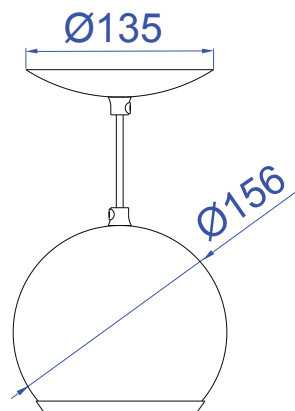

DESCRIÇÃO

Pendente para 1 lâmpada par 30, consumo até 75W. Constituído em alumínio, tendo seu acabamento em pintura eletrostática, este pendente acompanha 2 metros de fio.

DADOS TÉCNICOS

- Medidas aproximadas em mm.

COMPONENTES

- 1 - Travessa
- 2 - Canopla
- 3 - Niple
- 4 - Cúpula

INSTALAÇÃO

1º - Posicionar a travessa no teto.

2º - Rosquear o Niple na travessa para fixar a canopla.

3º - Colocar a lâmpada sem forçar o soquete.