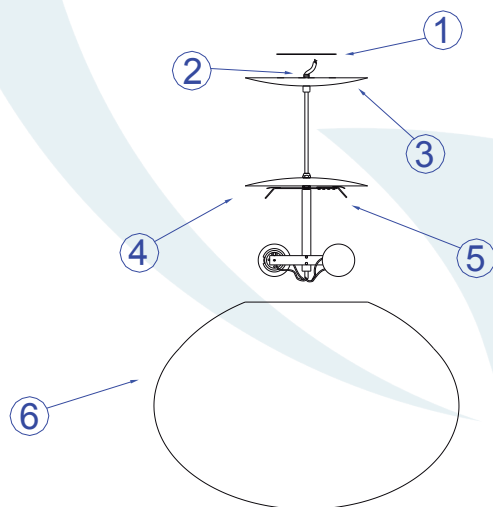

DESCRIÇÃO

Pendente para 2 lâmpadas fluorescente twister, consumo até 20W. Constituído em alumínio e polipropileno, tendo seu acabamento em cromo, este pendente acompanha 2 metros de fio.

DADOS TÉCNICOS

- Medidas aproximadas em mm.

COMPONENTES

- 1 - Travessa
- 2 - Niple
- 3 - Canopla
- 4 - Canopla Cúpula
- 5 - Travessa Cúpula
- 6 - Cúpula

INSTALAÇÃO

1° - Posicionar a travessa no teto.

2° - Rosquear o Niple na travessa para fixar a canopla.

3° - Colocar a lâmpada sem forçar o soquete.