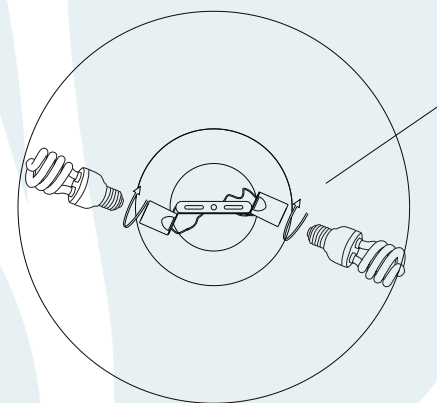

DESCRIÇÃO

Pendente para 2 lâmpadas fluorescente twister, consumo até 20W. Constituído em alumínio e polipropileno, tendo seu acabamento em cromo, este pendente acompanha 2 metros de fio.

DADOS TÉCNICOS

- Medidas aproximadas em mm.

COMPONENTES

- 1 - Travessa
- 2 - Niple
- 3 - Canopla
- 4 - Canopla Cúpula
- 5 - Travessa Cúpula
- 6 - Cúpula

INSTALAÇÃO

1° - Posicionar a travessa no teto.

2° - Rosquear o Niple na travessa para fixar a canopla.

3° - Colocar a lâmpada sem forçar o soquete.