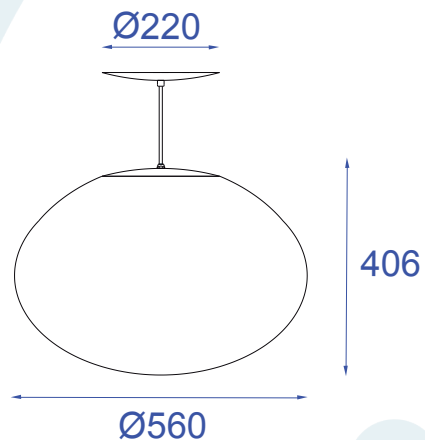

DESCRIÇÃO

Pendente para 2 lâmpadas fluorescente twister, consumo até 20W. Constituído em alumínio e polipropileno, tendo seu acabamento em cromo, este pendente acompanha 2 metros de fio.

DADOS TÉCNICOS

- Medidas aproximadas em mm.

COMPONENTES

- 1 - Travessa
- 2 - Niple
- 3 - Canopla
- 4 - Canopla Cúpula
- 5 - Travessa Cúpula
- 6 - Cúpula

INSTALAÇÃO

1° - Posicionar a travessa no teto.

2° - Rosquear o Niple na travessa para fixar a canopla.