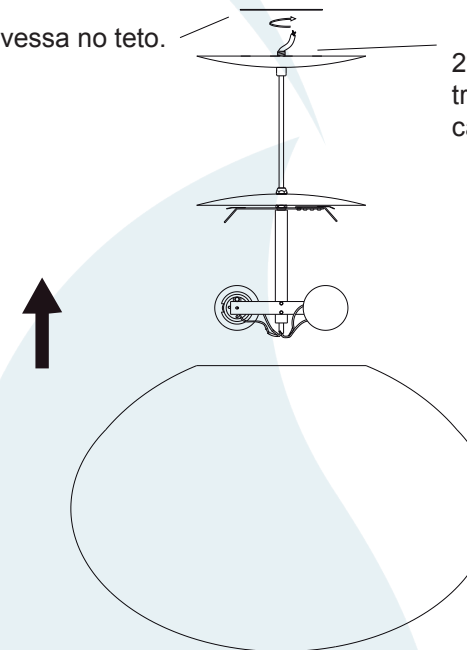

DESCRIÇÃO

Pendente para 2 lâmpadas fluorescente twister, consumo até 20W. Constituído em alumínio e polipropileno, tendo seu acabamento em cromo, este pendente acompanha 2 metros de fio.

DADOS TÉCNICOS

- Medidas aproximadas em mm.

COMPONENTES

- 1 - Travessa
- 2 - Niple
- 3 - Canopla
- 4 - Canopla Cúpula
- 5 - Travessa Cúpula
- 6 - Cúpula

INSTALAÇÃO

1° - Posicionar a travessa no teto.

2° - Rosquear o Niple na travessa para fixar a canopla.

3° - Colocar a lâmpada sem forçar o soquete.