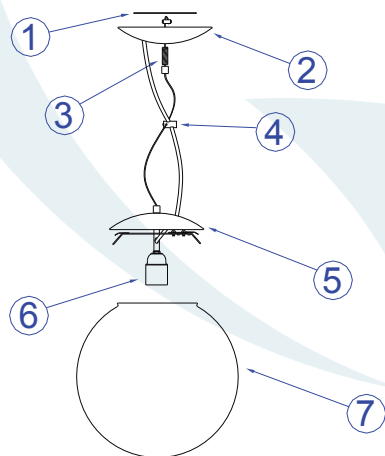

Obrigado por comprar os produtos da Lumivita.

Abilux
Associação Brasileira da Indústria de Iluminação

ADD
ASSOCIAÇÃO DESPORTIVA PARA DEFICIENTES

DESCRIÇÃO

Pendente para lâmpada fluorescente eletrônica, consumo até 23W. Constituído em tubo de vidro cilíndrico, tendo seu acamento em cromo, este pendente acompanha 2 metros de fio.

DADOS TÉCNICOS

- Medidas aproximadas em mm.

COMPONENTES

- 1 - Travessa
- 2 - Canopla
- 3 - Niple
- 4 - Desvia cabo
- 5 - Canopla
- 6 - Soquete
- 7 - Cúpula de vidro

INSTALAÇÃO

1° - Posicionar a travessa no teto.

2° - Rosquear o Niple na travessa para fixar a canopla.

3° - Desrosquear o botão para soltar a canopla para manejar o soquete.

4° - Colocar a lâmpada sem forçar o soquete.