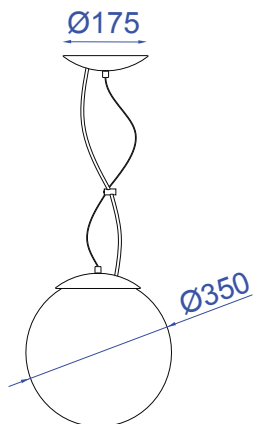

Obrigado por comprar os produtos da Lumivita.

Abilux
Associação Brasileira da Indústria de Iluminação

ADD
ASSOCIAÇÃO DESPORTIVA PARA DEFICIENTES

DESCRIÇÃO

Pendente para lâmpada fluorescente eletrônica, consumo até 23W. Constituído em tubo de vidro cilíndrico, tendo seu acamento em cromo, este pendente acompanha 2 metros de fio.

DADOS TÉCNICOS

- Medidas aproximadas em mm.

COMPONENTES

- 1 - Travessa
- 2 - Canopla
- 3 - Niple
- 4 - Desvia cabo
- 5 - Canopla
- 6 - Soquete
- 7 - Cúpula de vidro

INSTALAÇÃO

1° - Posicionar a travessa no teto.

2° - Rosquear o Niple na travessa para fixar a canopla.

3° - Desrosquear o botão para soltar a canopla para manejar o soquete.

4° - Colocar a lâmpada sem forçar o soquete.