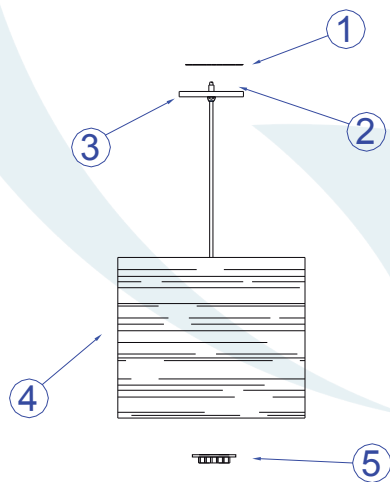

DESCRIÇÃO

Pendente para lâmpada fluorescente (Máx. 20W), constituído em alumínio, tendo seu acabamento cromado, ou pintura eletrostática. Este pendente acompanha 2 metros de fio. Cupula aberta.

DADOS TÉCNICOS

- Medidas aproximadas em mm.

COMPONENTES

- 1 - Travessa
- 2 - Niple
- 3 - Canopla
- 4 - Cúpula
- 5 - Anel

INSTALAÇÃO

1° - Posicionar a travessa no teto.

2° - Rosquear o niple na travessa para fixar a canopla.

3° - Encaixar cupula ao soquete e fixar com o anel.

4° - Rosquear a lâmpada sem forçar o soquete.