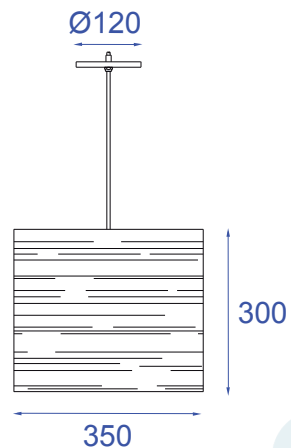

DESCRIÇÃO

Pendente para lâmpada fluorescente (Máx. 20W), constituído em alumínio, tendo seu acabamento cromado, ou pintura eletrostática. Este pendente acompanha 2 metros de fio. Cupula aberta.

DADOS TÉCNICOS

- Medidas aproximadas em mm.

COMPONENTES

- 1 - Travessa
- 2 - Niple
- 3 - Canopla
- 4 - Cúpula
- 5 - Anel

INSTALAÇÃO

1° - Posicionar a travessa no teto.

2° - Rosquear o niple na travessa para fixar a canopla.