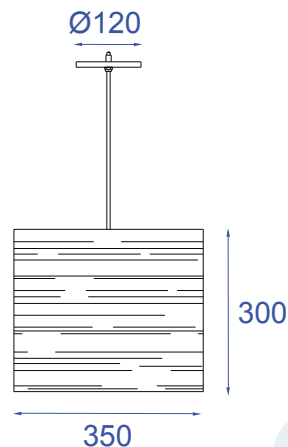

Obrigado por comprar os produtos da Lumivita.

DESCRIÇÃO

Pendente para lâmpada fluorescente (Máx. 20W), constituído em alumínio, tendo seu acabamento cromado, ou pintura eletrostática. Este pendente acompanha 2 metros de fio. Cupula fechada

DADOS TÉCNICOS

- Medidas aproximadas em mm.

COMPONENTES

- 1 - Travessa
- 2 - Niple
- 3 - Canopla
- 4 - Cúpula
- 5 - Anel

INSTALAÇÃO

1° - Posicionar a travessa no teto.

2° - Rosquear o niple na travessa para fixar a canopla.