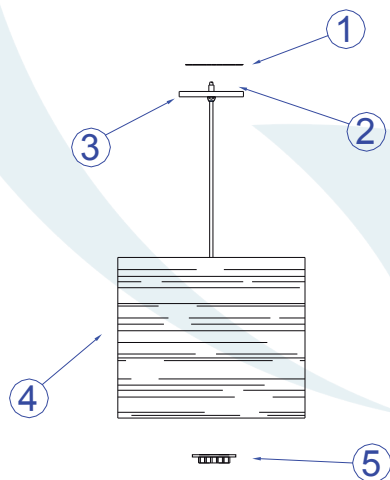

Obrigado por comprar os produtos da Lumivita.

DESCRIÇÃO

Pendente para lâmpada fluorescente (Máx. 20W), constituído em alumínio, tendo seu acabamento cromado, ou pintura eletrostática. Este pendente acompanha 2 metros de fio. Cupula fechada

DADOS TÉCNICOS

- Medidas aproximadas em mm.

COMPONENTES

- 1 - Travessa
- 2 - Niple
- 3 - Canopla
- 4 - Cúpula
- 5 - Anel

INSTALAÇÃO

1° - Posicionar a travessa no teto.

2° - Rosquear o niple na travessa para fixar a canopla.

3° - Encaixar cupula ao soquete e fixar com o anel.

4° - Rosquear a lâmpada sem forçar o soquete.